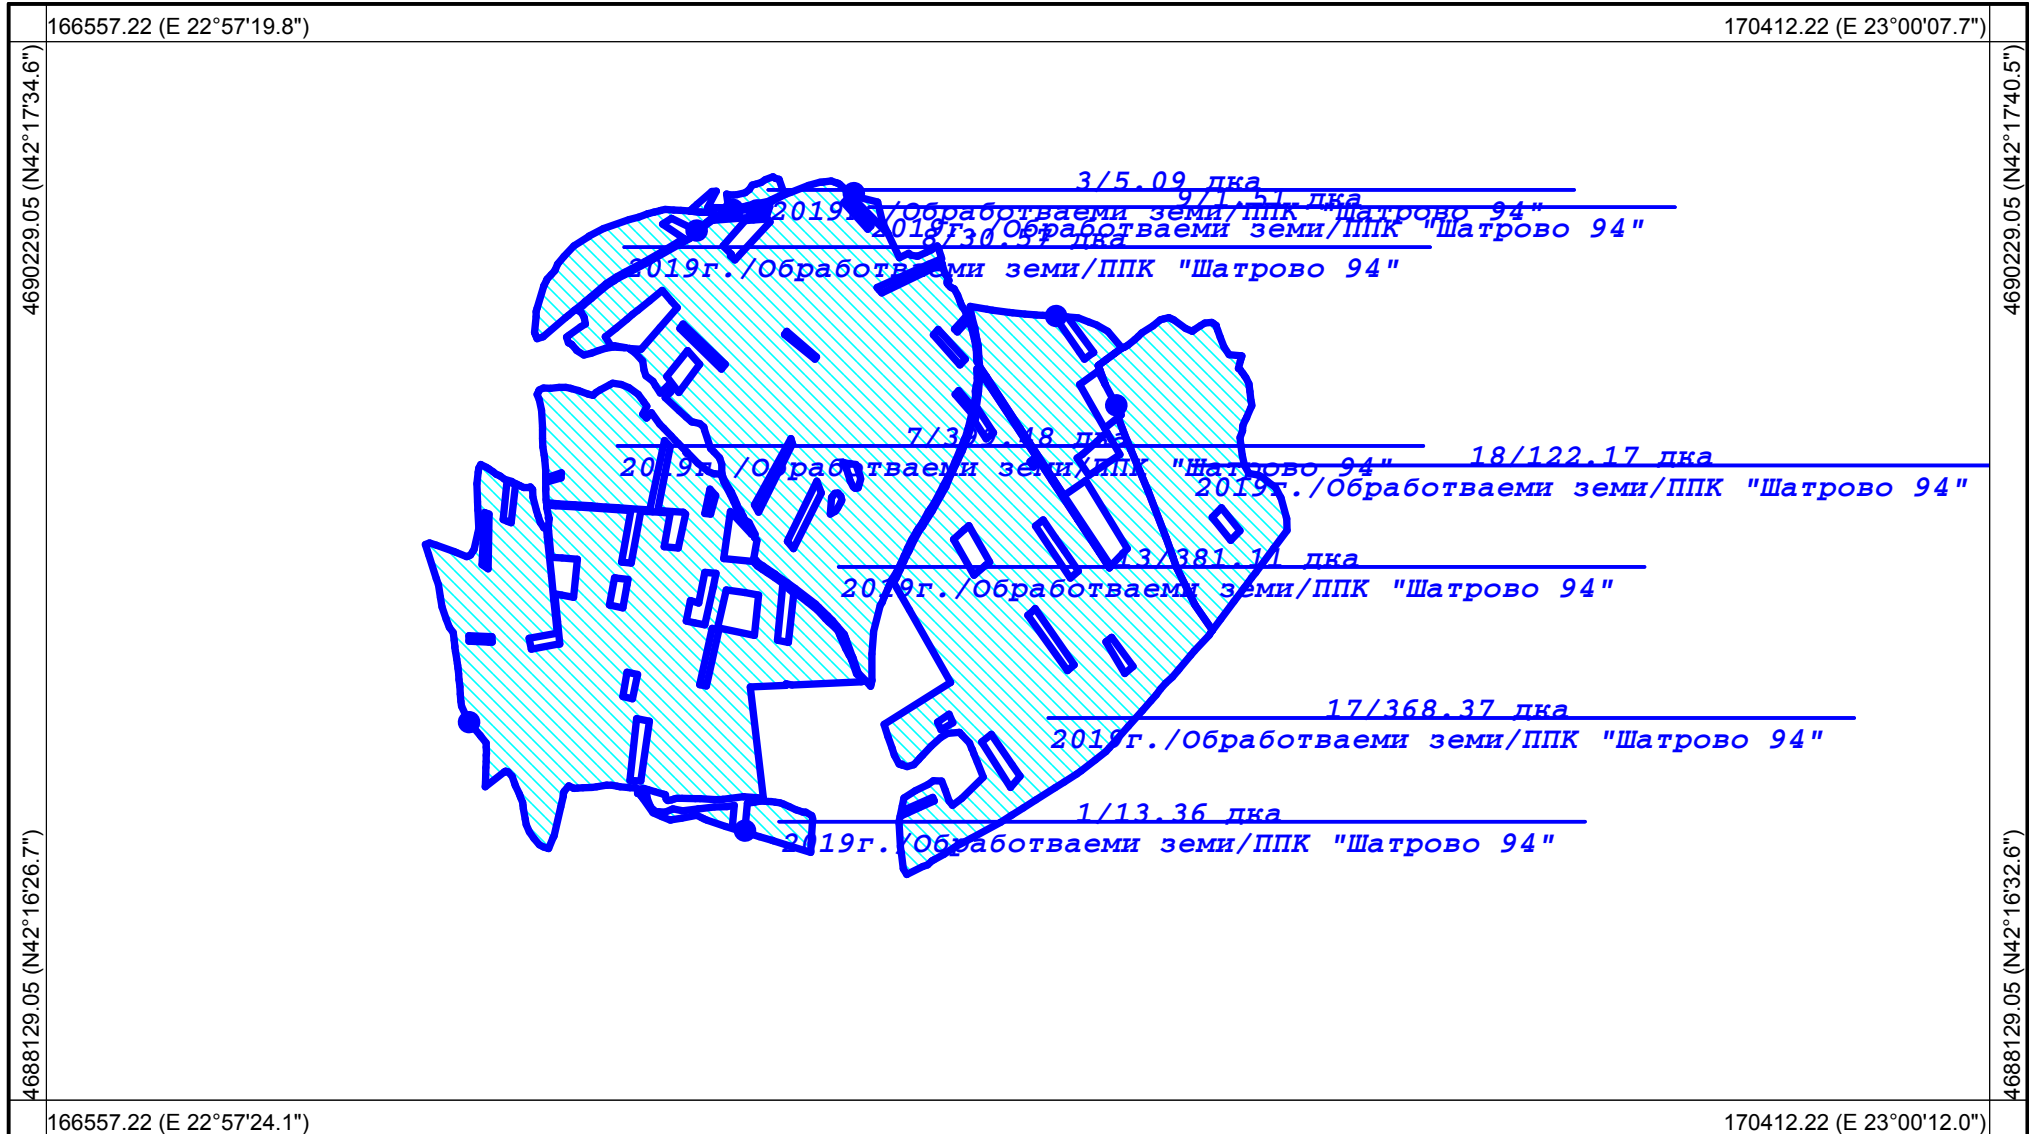

Изработил: _____

Изготвено с **CadIS v.6**

Област: Кюстендил
Община: Бобов дол
ЕКАТТЕ: 83082

РАБОТНА КАРТА НА ЗЕМЕДЕЛСКИ БЛОКОВЕ
Землище: с. Шатрово

За служебно ползване!

Утвърдил: _____

Координатна система: **WGS84 (UTM), 35N**
Картна подложка: **ГЦ на СА, 1971-1991г.**
Актуалност на данните: **18.08.2018-24.08.2018 г.**
Дата на отпечатване: **18.08.2018 г.**
Образец: **CadIS – 15.11.2011 г.**