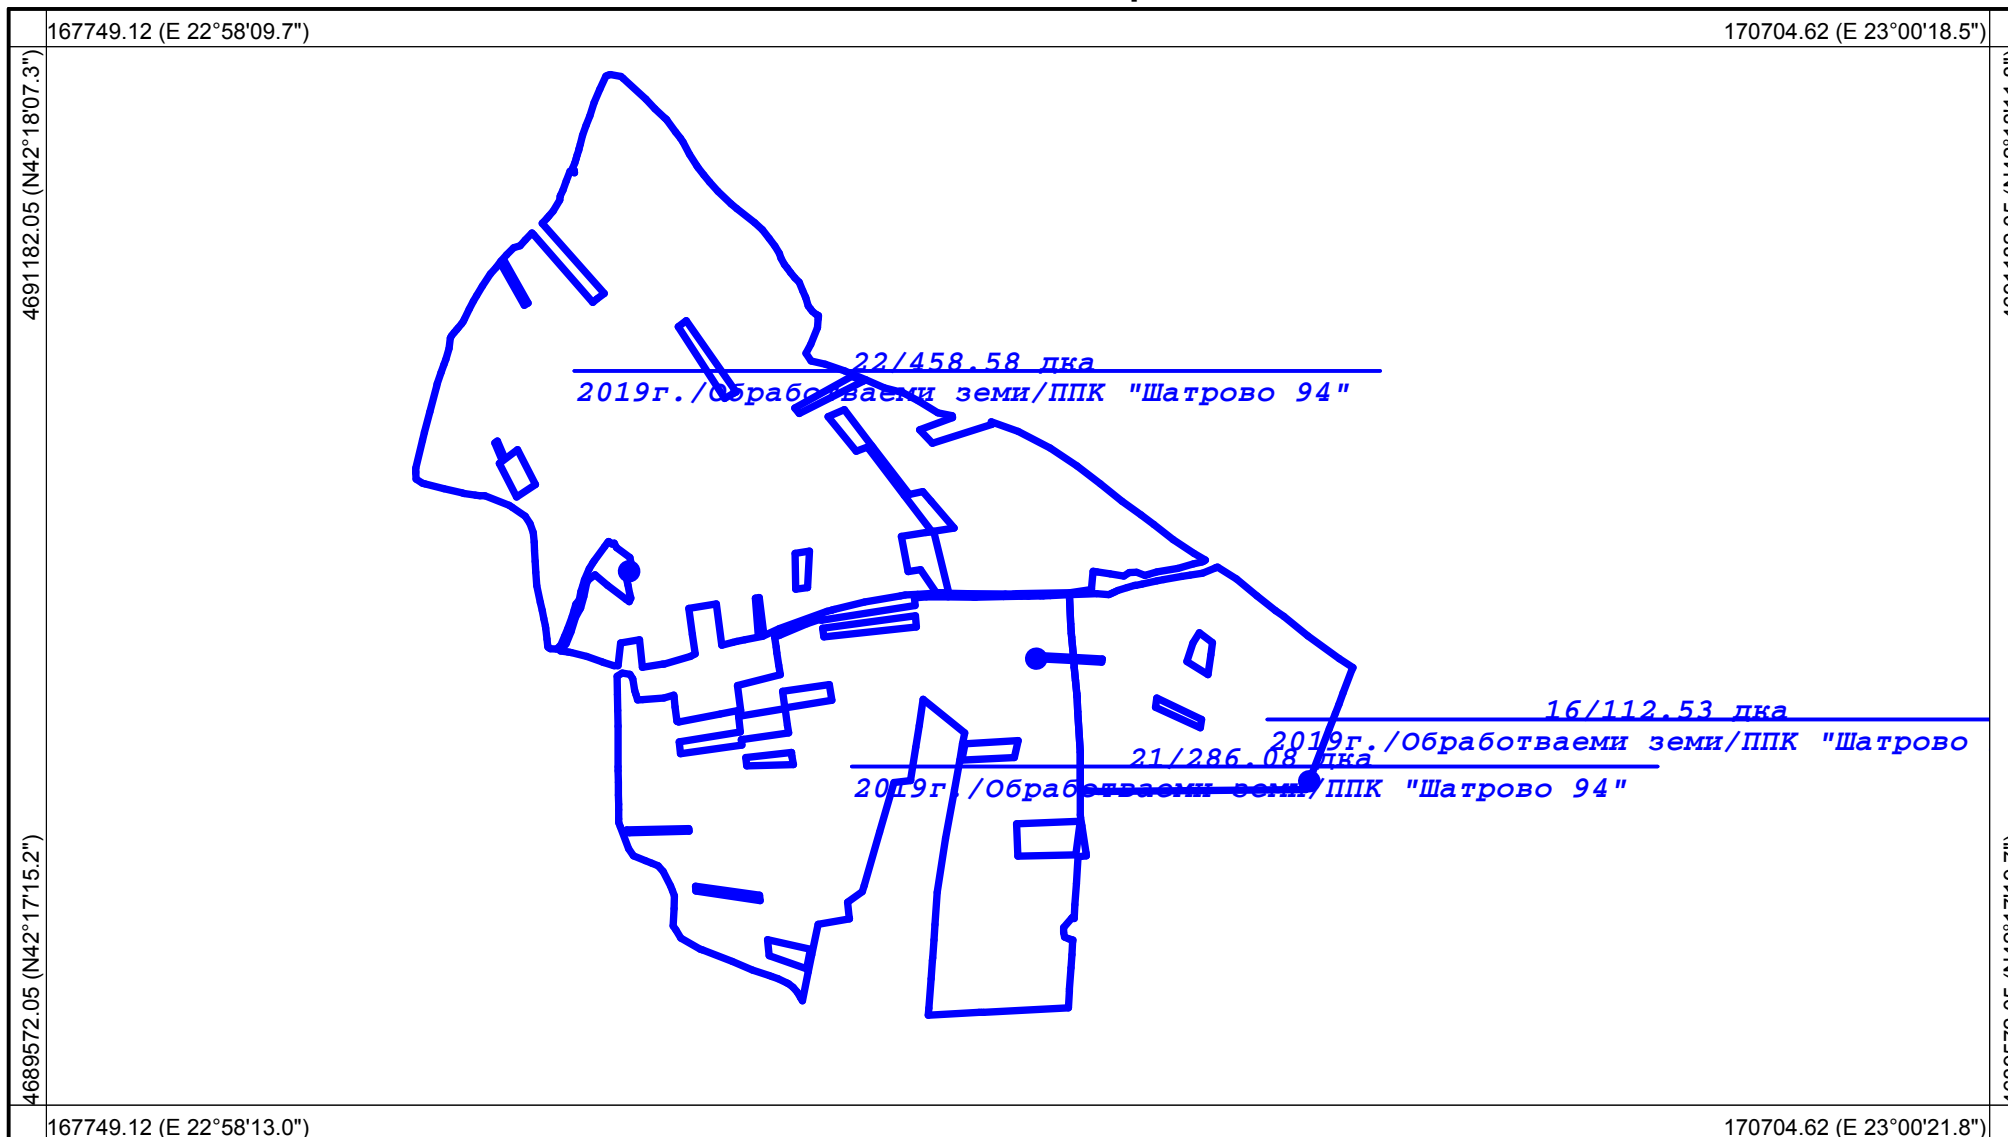

Област: Кюстендил
Община: Бобов дол
ЕКАТТЕ: 83082

РАБОТНА КАРТА НА ЗЕМЕДЕЛСКИ БЛОКОВЕ Землище: с. Шатрово

За служебно ползване!

Утвърдил: _____

Координатна система: **WGS84 (UTM), 35N**
Картна подложка: **ГЦ на СА, 1971-1991г.**
Актуалност на данните: г.
Дата на отпечатване: **29.08.2018 г.**
Образец: **CadIS – 15.11.2011 г.**

Мащаб **1:11500**
1 см = 115 м
0 115 230 345 460 575
Картен лист: **1/1**

Изработил: _____

Изготвено с **CadIS v.6**