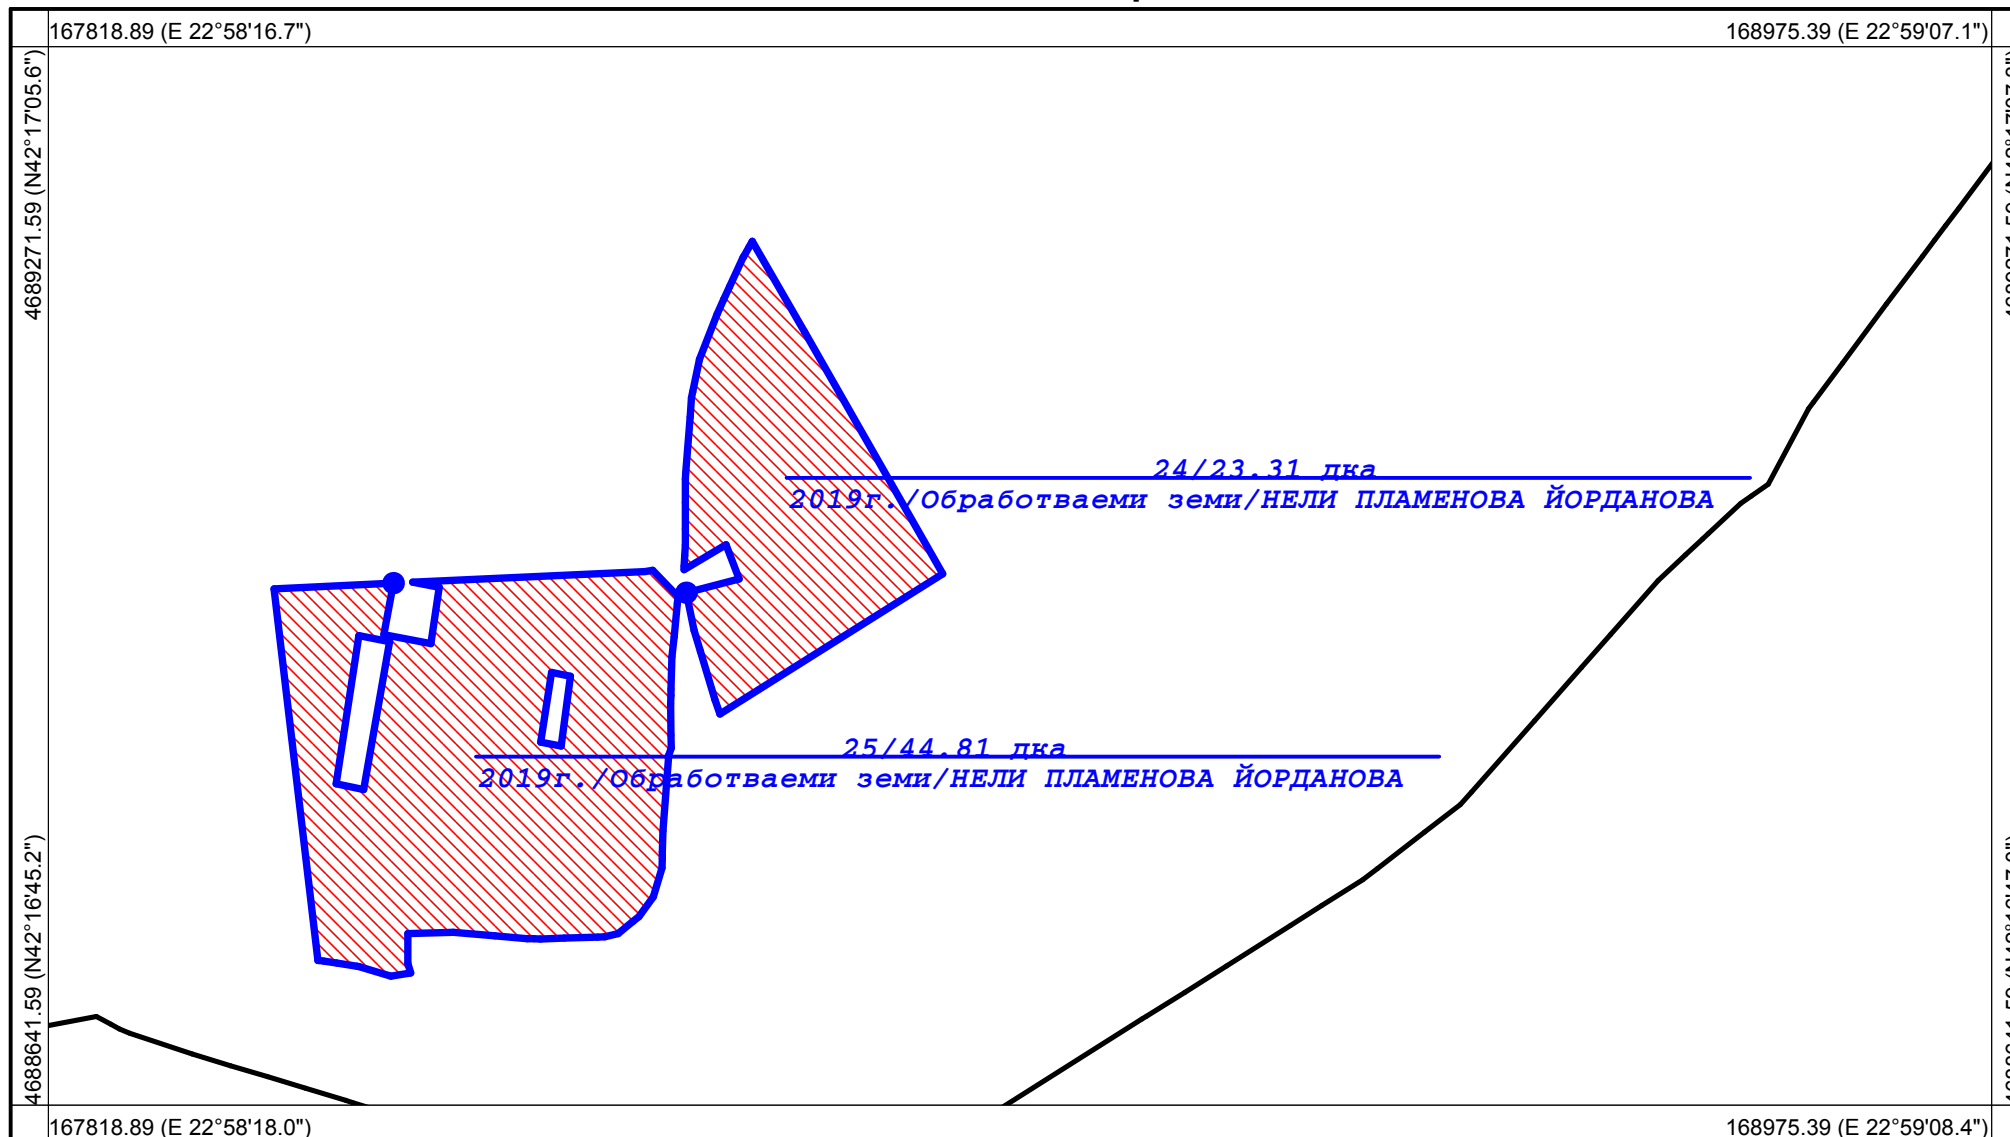

Област: Кюстендил
Община: Бобов дол
ЕКАТТЕ: 83082

РАБОТНА КАРТА НА ЗЕМЕДЕЛСКИ БЛОКОВЕ Землище: с. Шатрово

За служебно ползване!

Утвърдил: _____

Координатна система: **WGS84 (UTM), 35N**
Картна подложка: **ГЦ на СА, 1971-1991г.**
Актуалност на данните: **18.08.2018-18.08.2018 г.**
Дата на отпечатване: **18.08.2018 г.**
Образец: **CadIS – 15.11.2011 г.**

Мащаб **1:4500**
1 см = 45 м

0 45 90 135 180 225

Картен лист: **1/1**

Изработил: _____

Изготвено с **CadIS v.6**