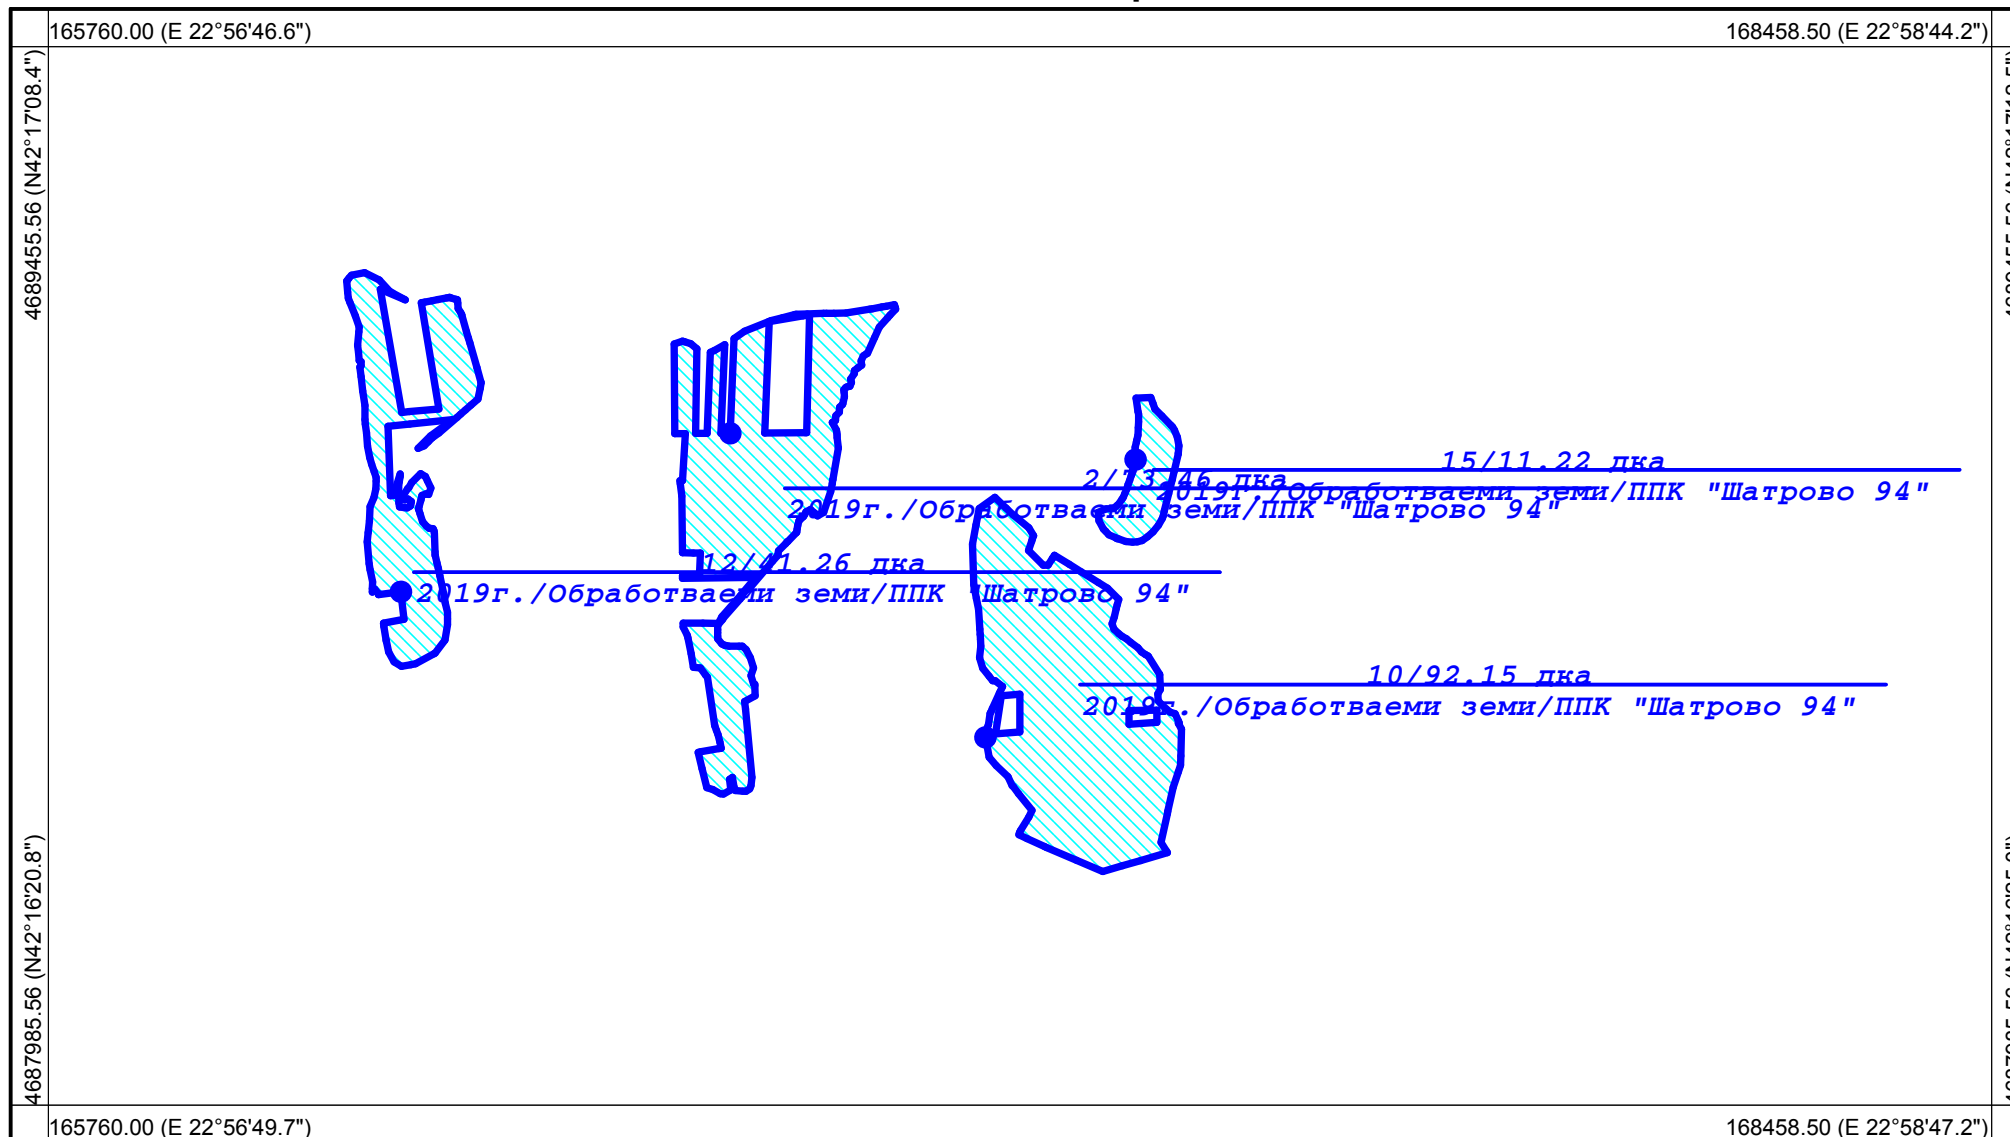

Област: Кюстендил
Община: Бобов дол
ЕКАТТЕ: 83082

РАБОТНА КАРТА НА ЗЕМЕДЕЛСКИ БЛОКОВЕ Землище: с. Шатрово

За служебно ползване!

Утвърдил: _____

Координатна система: **WGS84 (UTM), 35N**
Картна подложка: **ГЦ на СА, 1971-1991г.**
Актуалност на данните: **18.08.2018-24.08.2018 г.**
Дата на отпечатване: **18.08.2018 г.**
Образец: **CadIS – 15.11.2011 г.**

Изработил: _____

Изготвено с **CadIS v.6**