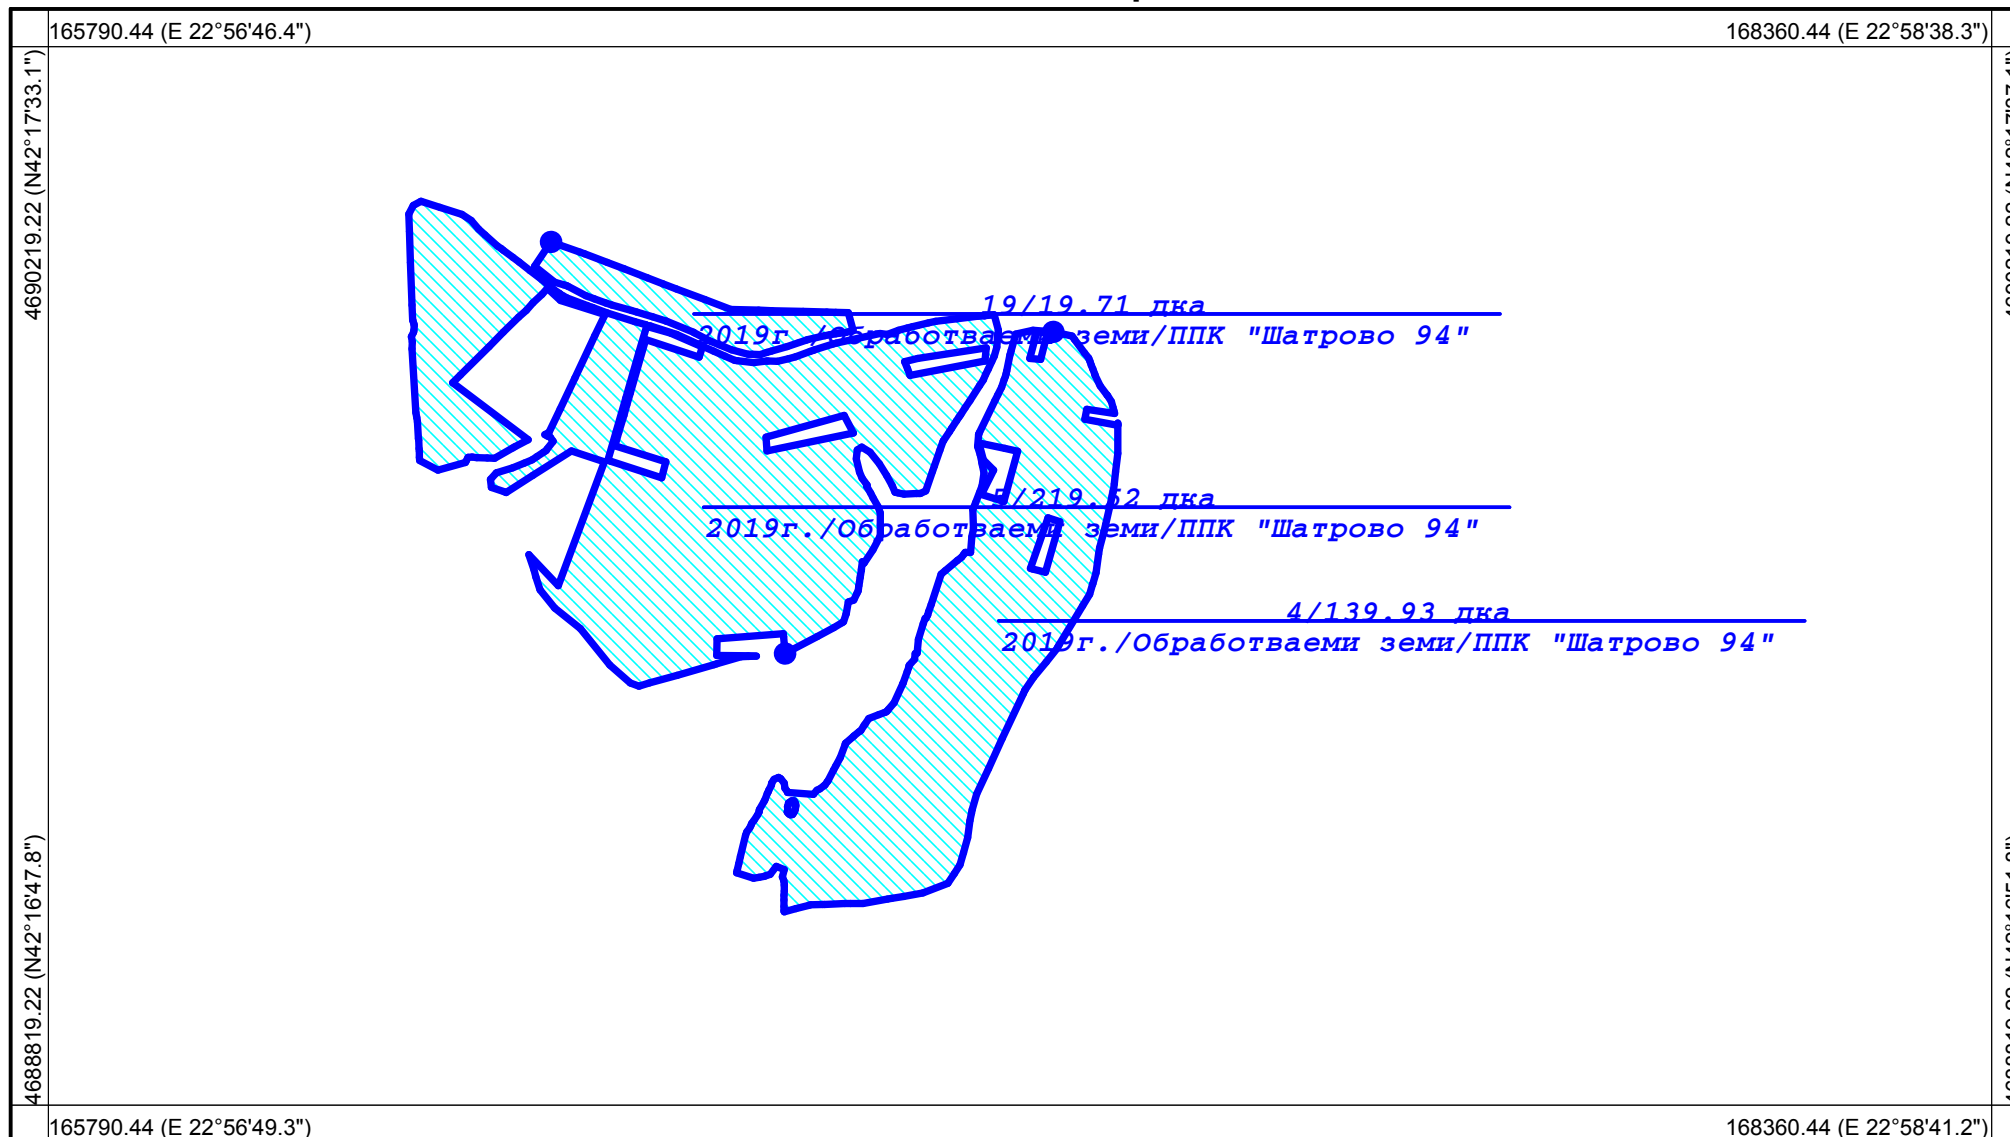

Област: Кюстендил
Община: Бобов дол
ЕКАТТЕ: 83082

РАБОТНА КАРТА НА ЗЕМЕДЕЛСКИ БЛОКОВЕ Землище: с. Шатрово

За служебно ползване!

Утвърдил: _____

Координатна система: **WGS84 (UTM), 35N**
Картна подложка: **ГЦ на СА, 1971-1991г.**
Актуалност на данните: **18.08.2018-24.08.2018 г.**
Дата на отпечатване: **18.08.2018 г.**
Образец: **CadIS – 15.11.2011 г.**

Мащаб **1:10000**
1 см = 100 м
0 100 200 300 400 500
Картен лист: **1/1**

Изработил: _____

Изготвено с **CadIS v.6**