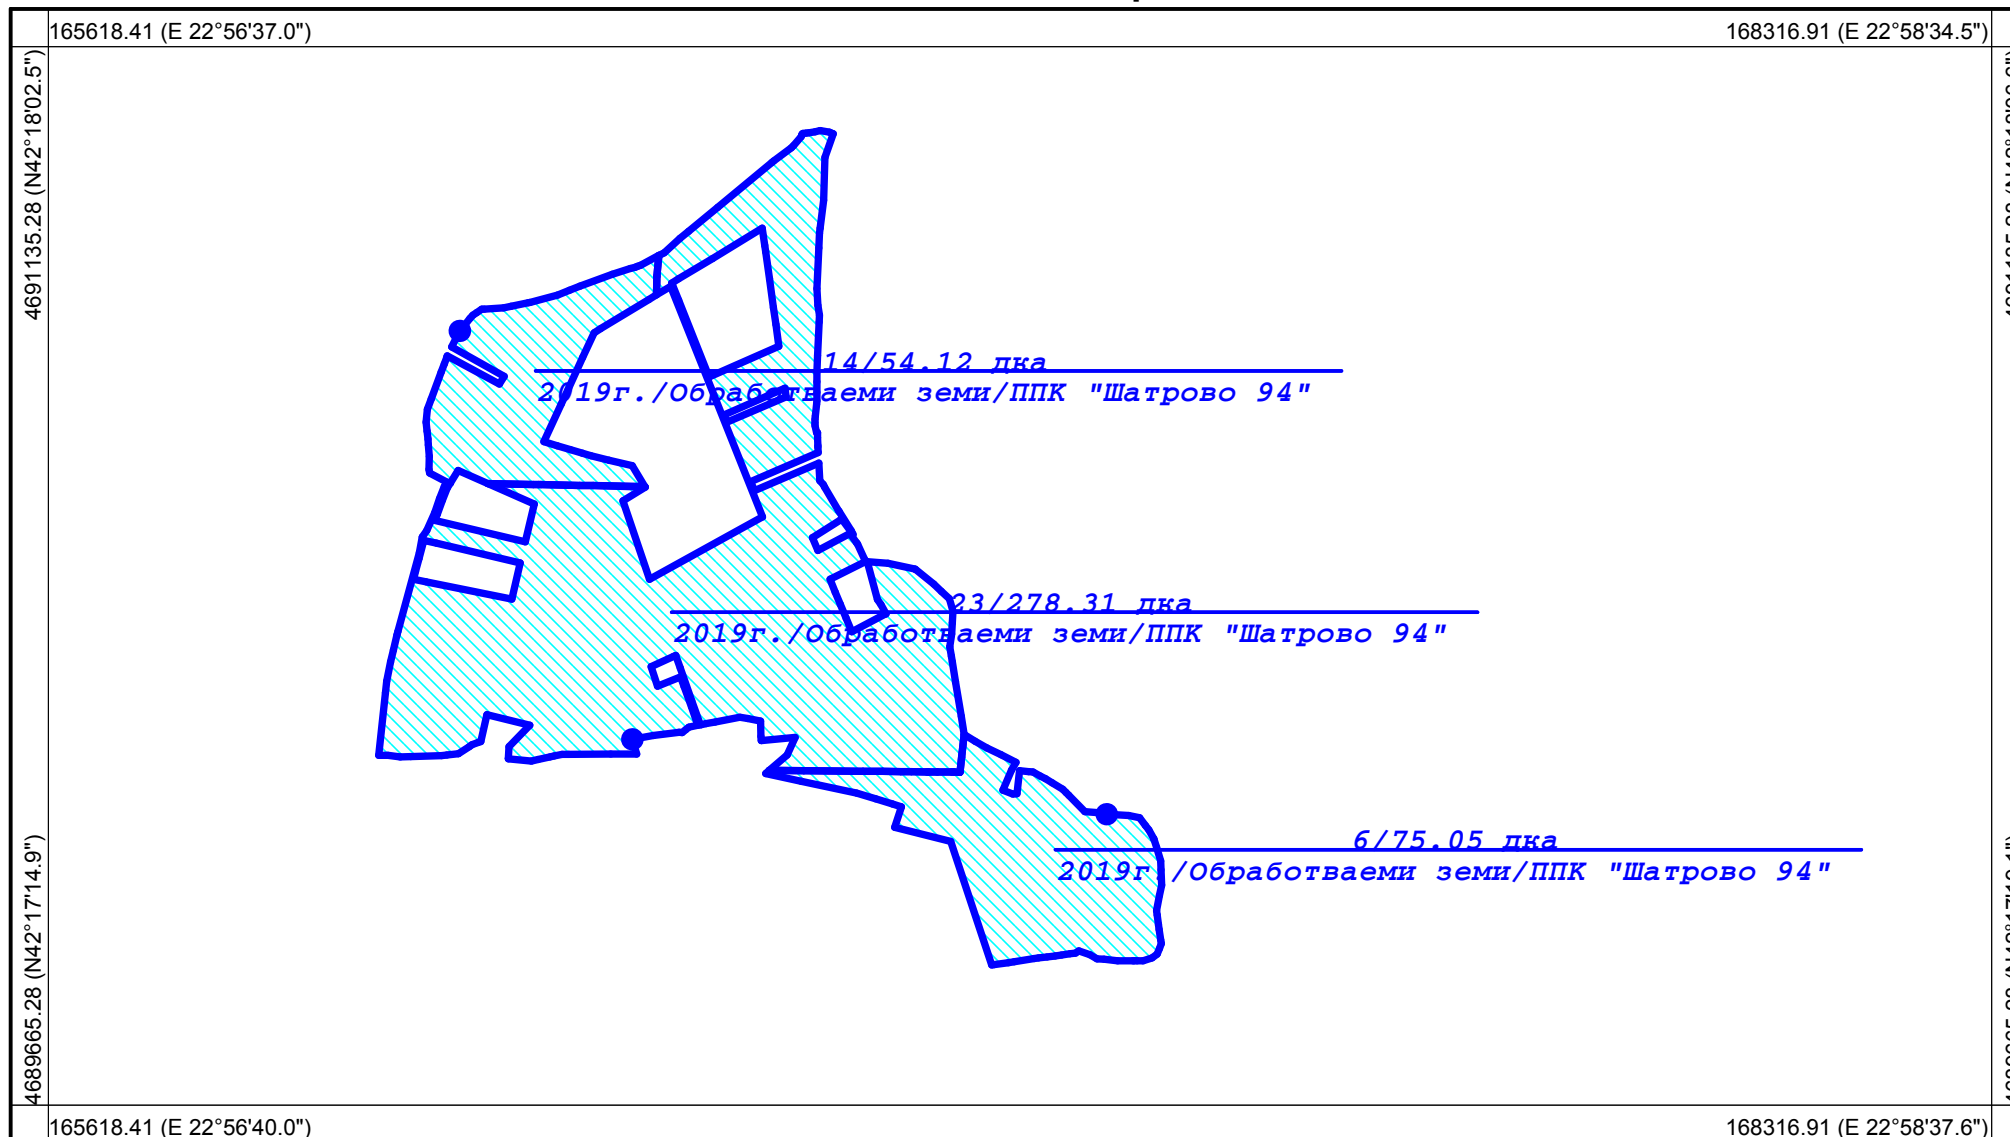

Област: Кюстендил
Община: Бобов дол
ЕКАТТЕ: 83082

РАБОТНА КАРТА НА ЗЕМЕДЕЛСКИ БЛОКОВЕ Землище: с. Шатрово

За служебно ползване!

Утвърдил: _____

Координатна система: **WGS84 (UTM), 35N**
Картна подложка: **ГЦ на СА, 1971-1991г.**
Актуалност на данните: **18.08.2018-18.08.2018 г.**
Дата на отпечатване: **18.08.2018 г.**
Образец: **CadIS – 15.11.2011 г.**

Мащаб **1:10500**
1 см = 105 м
0 105 210 315 420 525
Картен лист: **1/1**

Изработил: _____

Изготвено с **CadIS v.6**