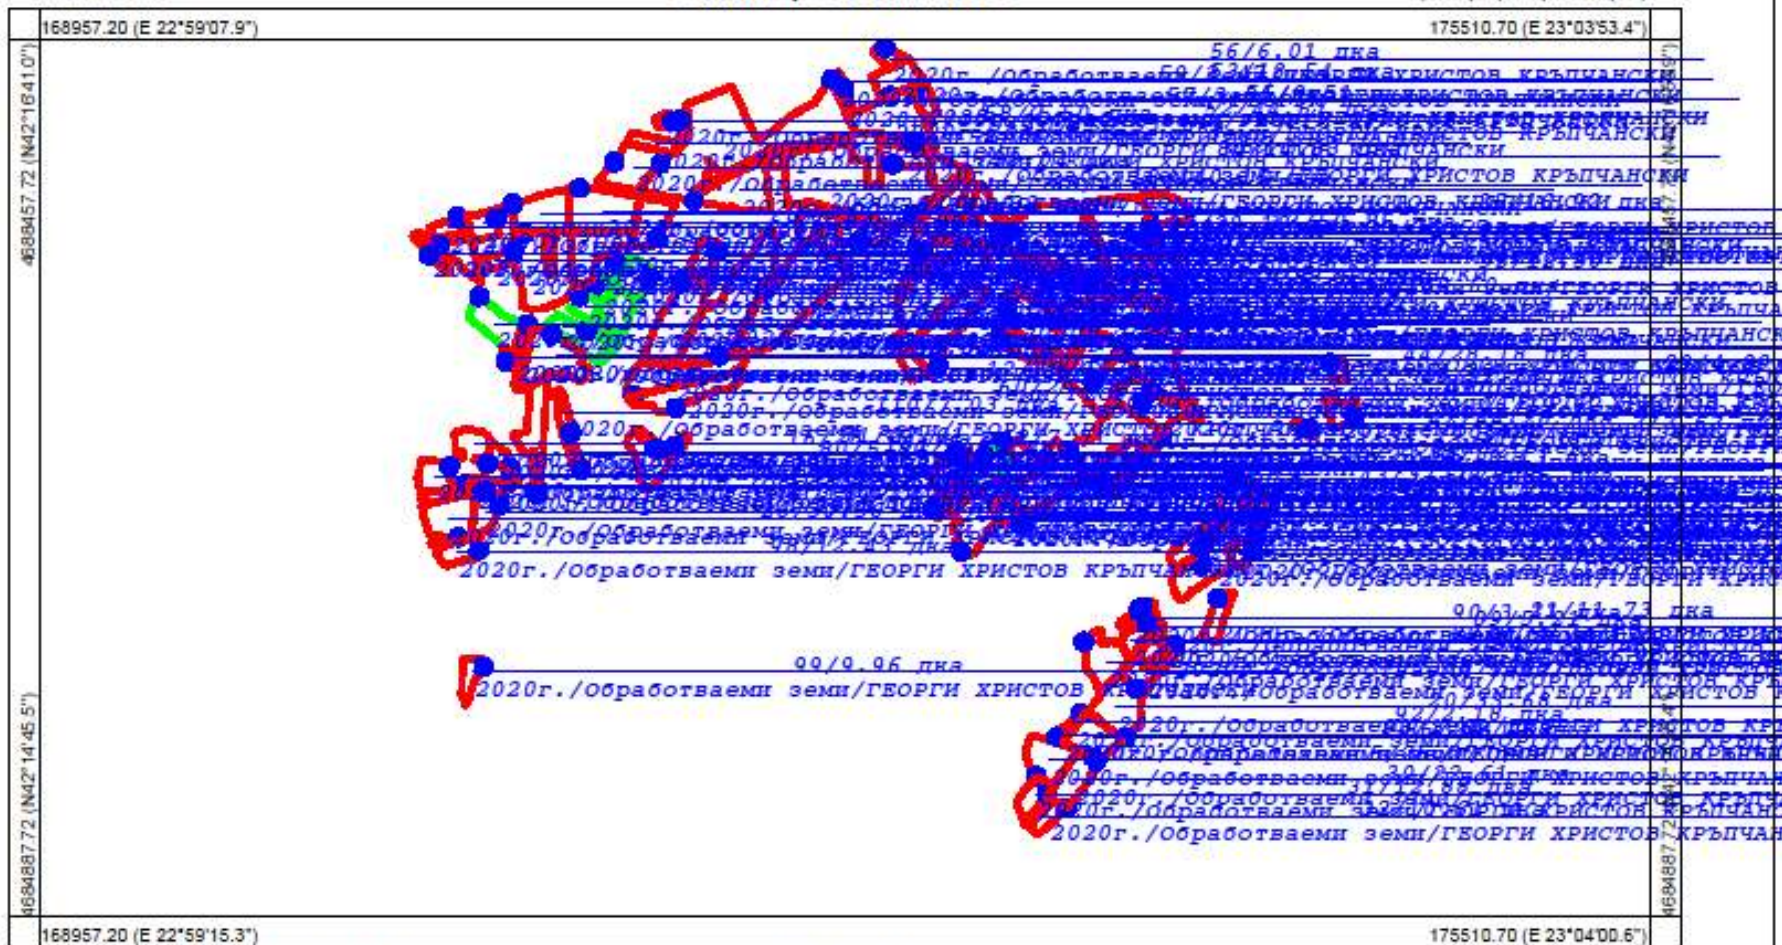

Местност: Лагът
Област: Кюстендил
Община: Дупница
ЕКАТТЕ: 55230

Фирма ООД
РАБОТНА КАРТА НА ЗЕМЕДЕЛСКИ БЛОКОВЕ
Землище: с. Палатово

За служебно ползване!

Утвърдил: _____
(Петър Примерно Петров)

Координатна система: WGS84 (UTM), 35N
Картна подложка: ГЩ на СА, 1971-1991г.
Актуалност на данните: 22.08.2019-26.08.2019 г.
Дата на отпечатване: 30.08.2019 г.
Образец: CadIS - 15.11.2011 г.

Изработил: _____
(Иван Примерно Иванов)
Изготвено с CadIS v.6