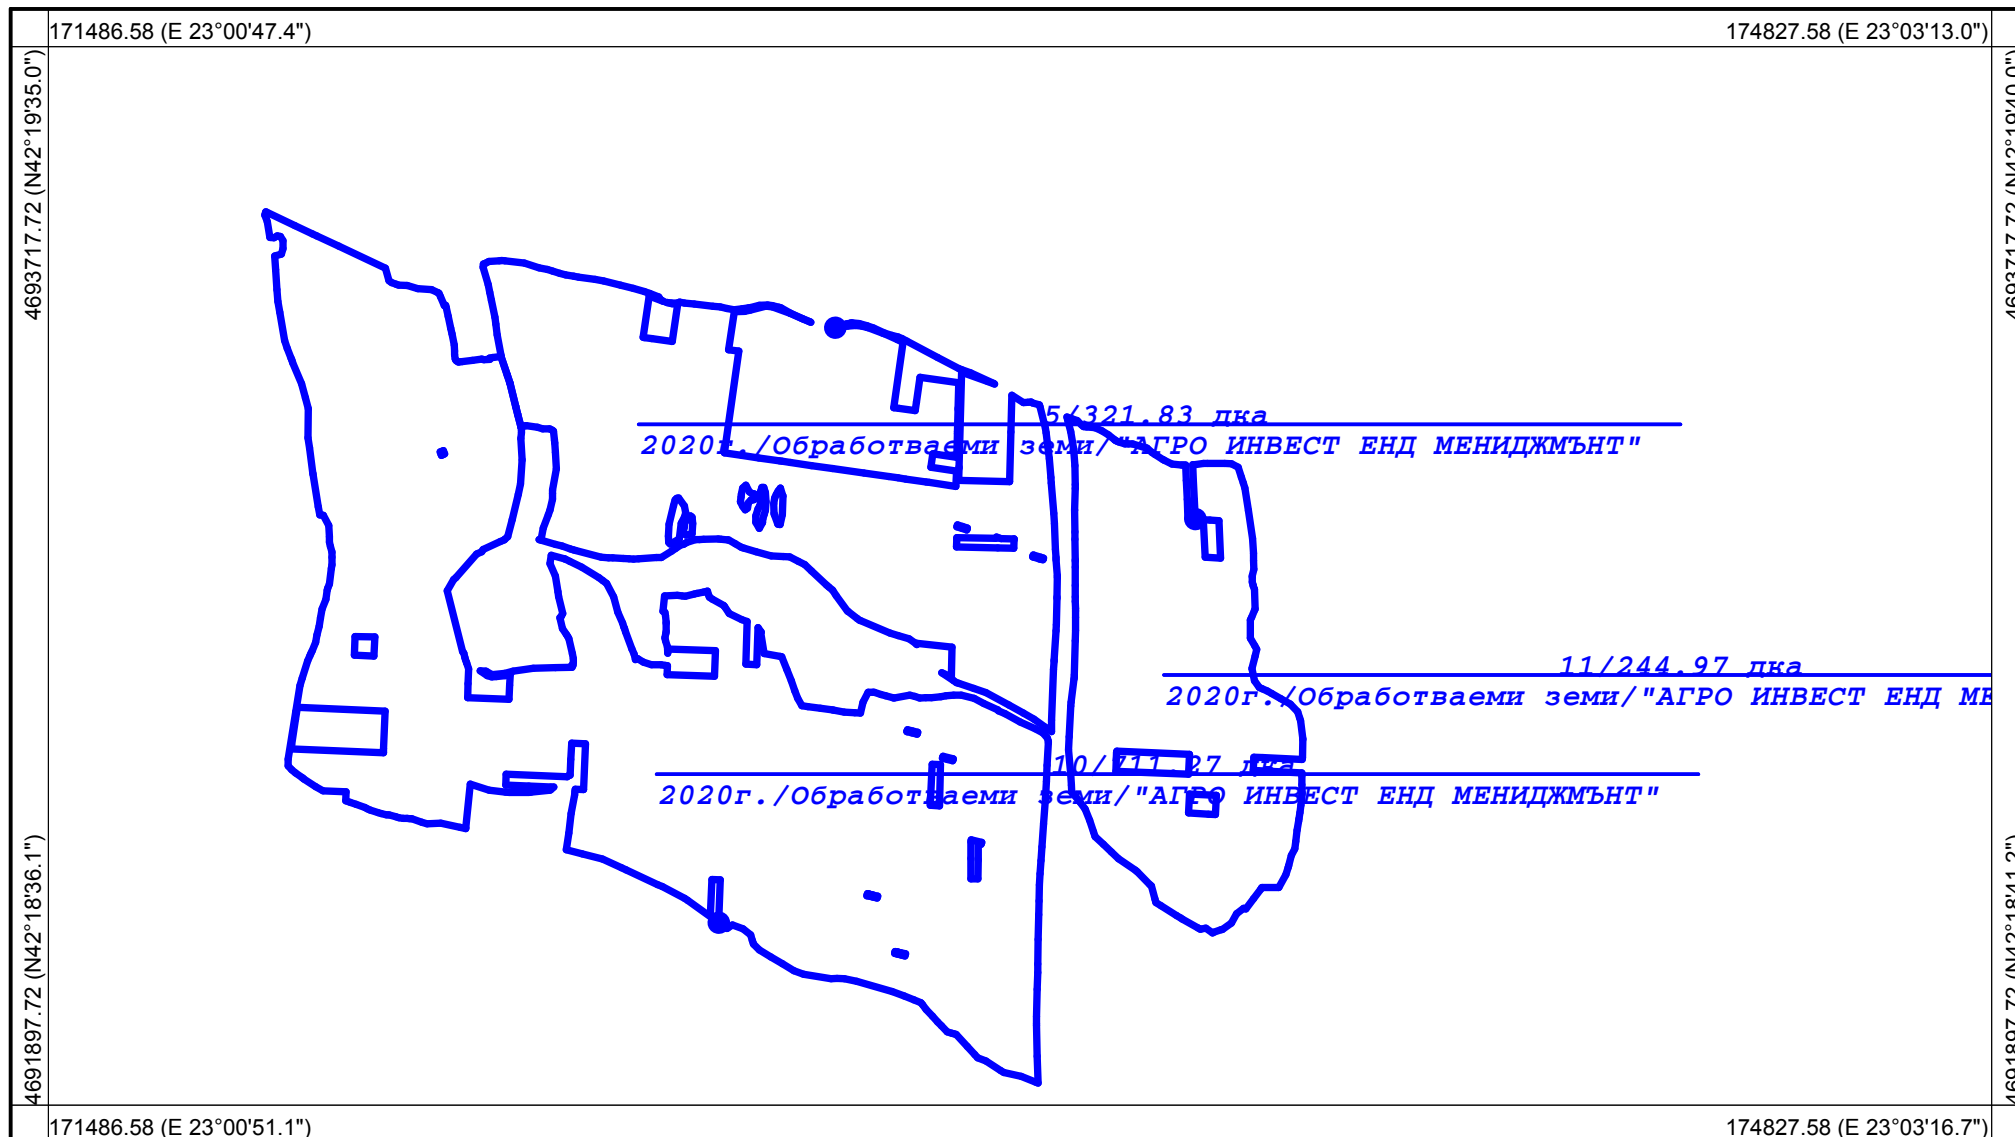

Област: Кюстендил
Община: Бобов дол
ЕКАТТЕ: 46824

РАБОТНА КАРТА НА ЗЕМЕДЕЛСКИ БЛОКОВЕ Землище: с. Мало село

За служебно ползване!

Утвърдил: _____

Координатна система: **WGS84 (UTM), 35N**
Картна подложка: **ГЦ на СА, 1971-1991г.**
Актуалност на данните: г.
Дата на отпечатване: **28.08.2019 г.**
Образец: **CadIS – 15.11.2011 г.**

Изработил: _____

Изготвено с **CadIS v.6**