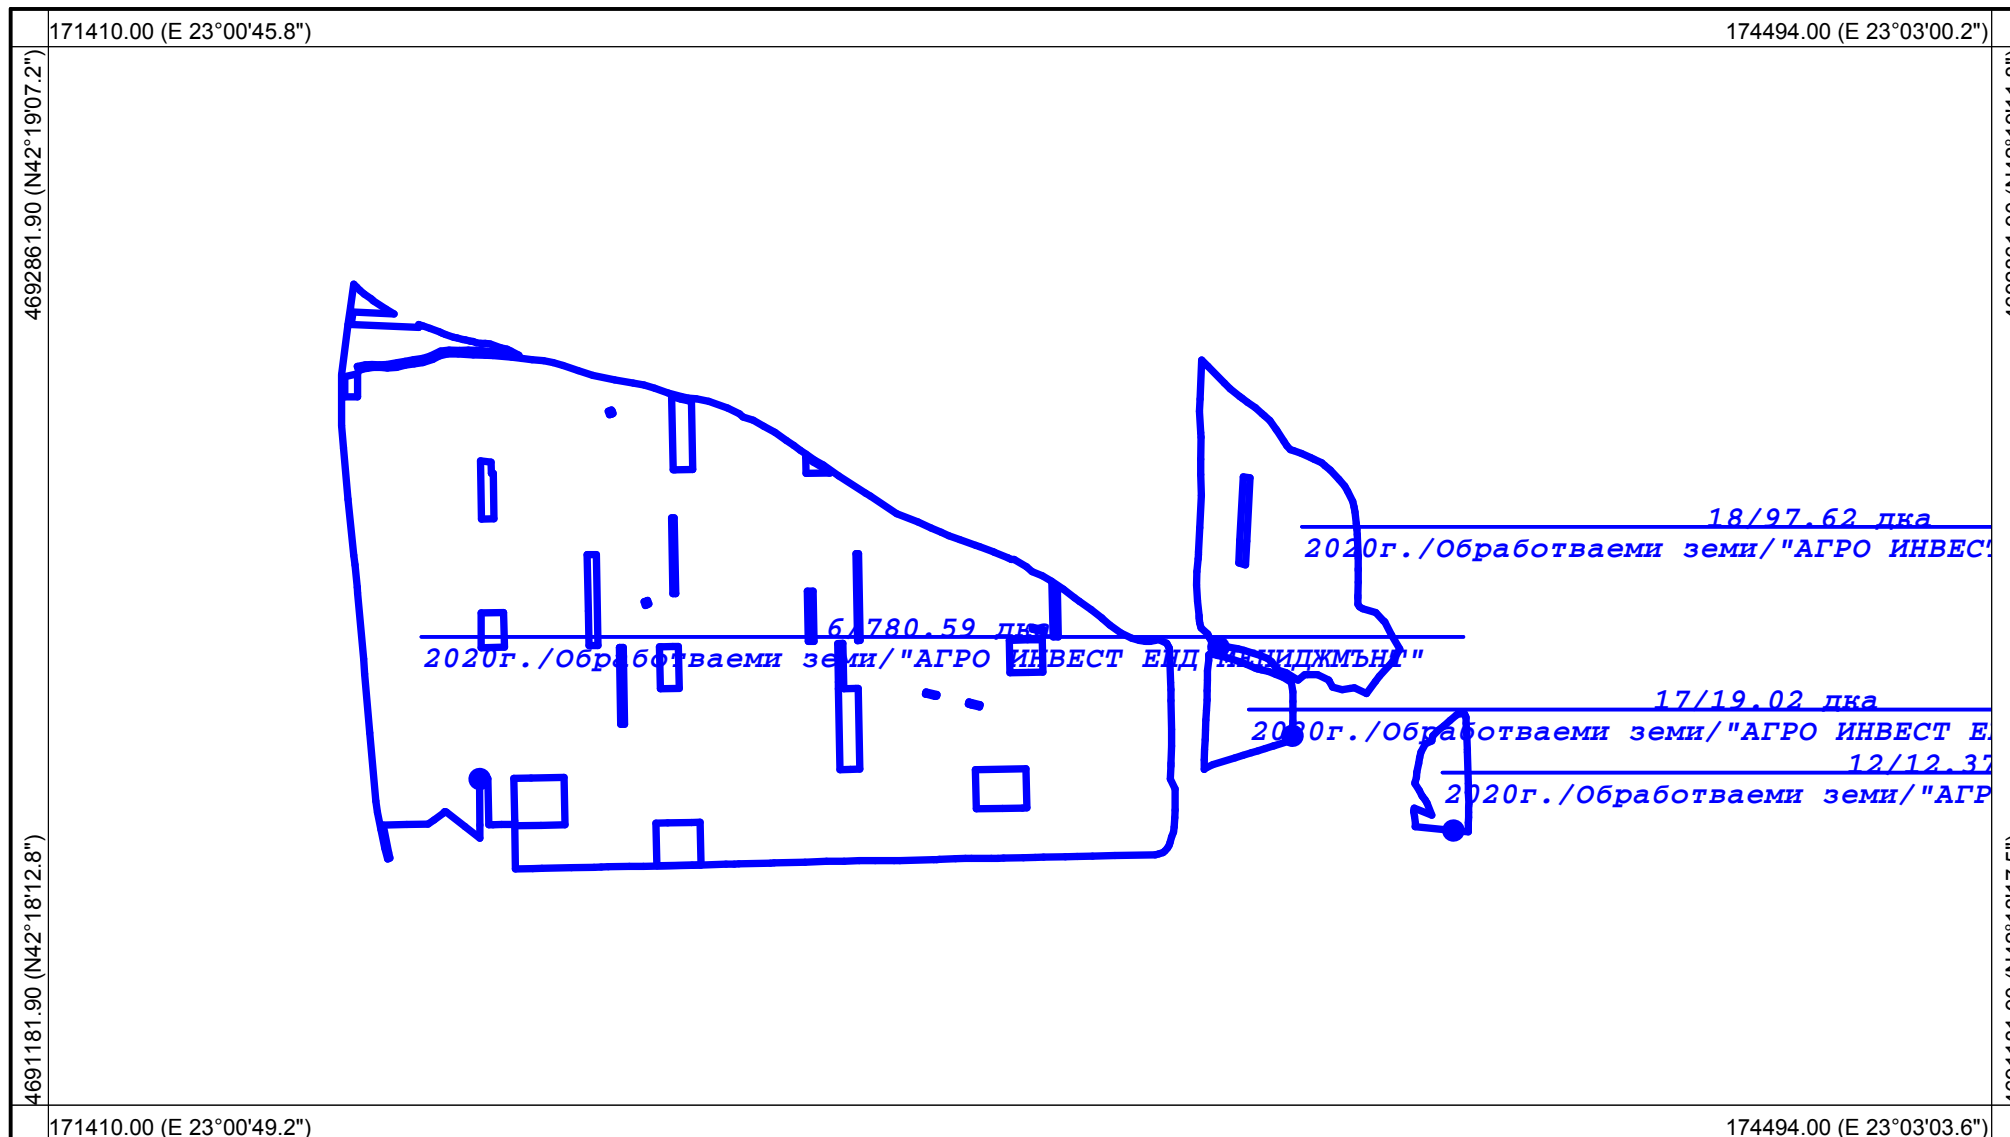

### РАБОТНА КАРТА НА ЗЕМЕДЕЛСКИ БЛОКОВЕ Землище: с. Мало село

За служебно ползване!

Утвърдил: \_\_\_\_\_

Координатна система: **WGS84 (UTM), 35N**  
Картна подложка: **ГЦ на СА, 1971-1991г.**  
Актуалност на данните: г.  
Дата на отпечатване: **28.08.2019 г.**  
Образец: **CadIS – 15.11.2011 г.**