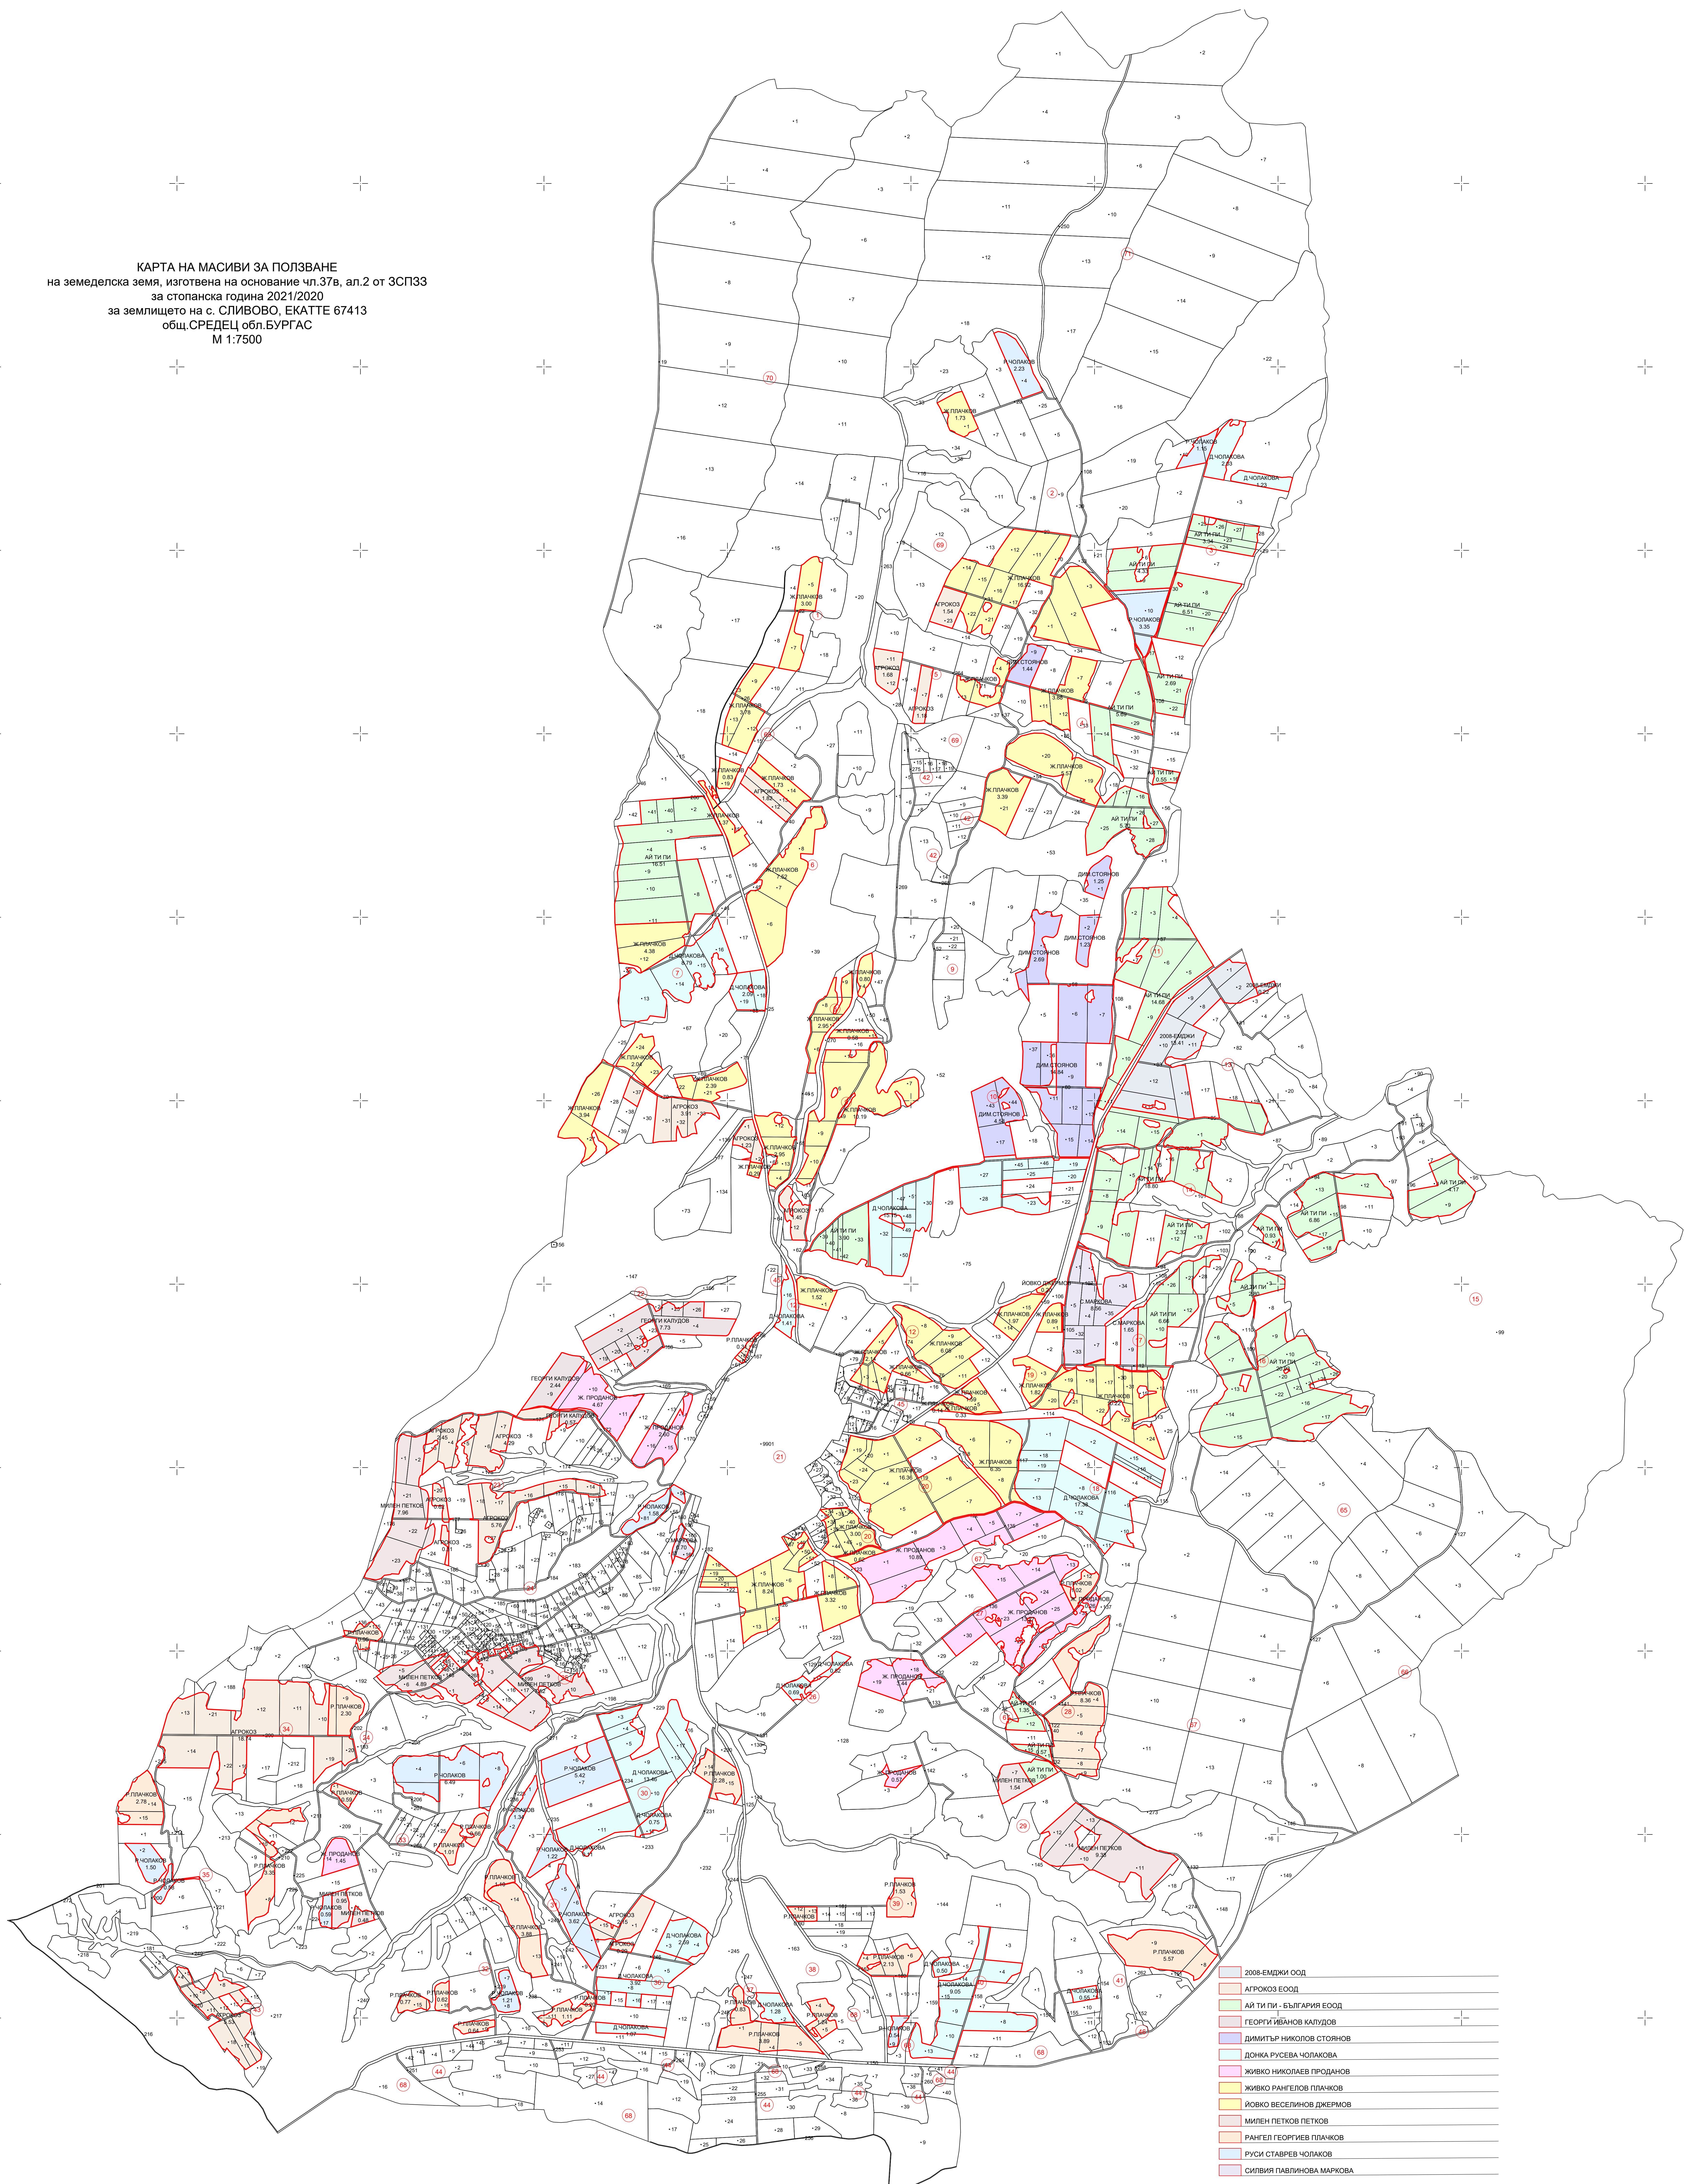

КАРТА НА МАСИВИ ЗА ПОЛЗВАНЕ
на земеделска земя, изготвена на основание чл.37в, ал.2 от ЗСПЗЗ
за стопанска година 2021/2020
за землището на с. СЛИВОВО, ЕКАТТЕ 67413
общ.СРЕДЕЦ обл.БУРГАС
М 1:7500

- 2008-ЕМДЖИ ООД
- АГРОКОЗ ЕООД
- АЙ ТИ ПИ - БЪЛГАРИЯ ЕООД
- ГЕОРГИЯНОВ КАЛУДОВ
- ДИМИТЪР НИКОЛОВ СТОЯНОВ
- ДОНКА РУСЕВА ЧОЛАНОВА
- ЖИВКО НИКОЛАЕВ ПРОДАНОВ
- ЖИВКО РАЧЕЛОВ ПЛАЧКОВ
- ИОВКО ВЕСЕЛИНОВ ДЖЕРМОВ
- МИЛЕН ПЕТКОВ ПЕТКОВ
- РАЧЕЛ ГЕОРГИЕВ ПЛАЧКОВ
- РУСИ СТАВРЕВ ЧОЛАНОВ
- СЛИВИЯ ПАВЛИНОВА МАРКОВА