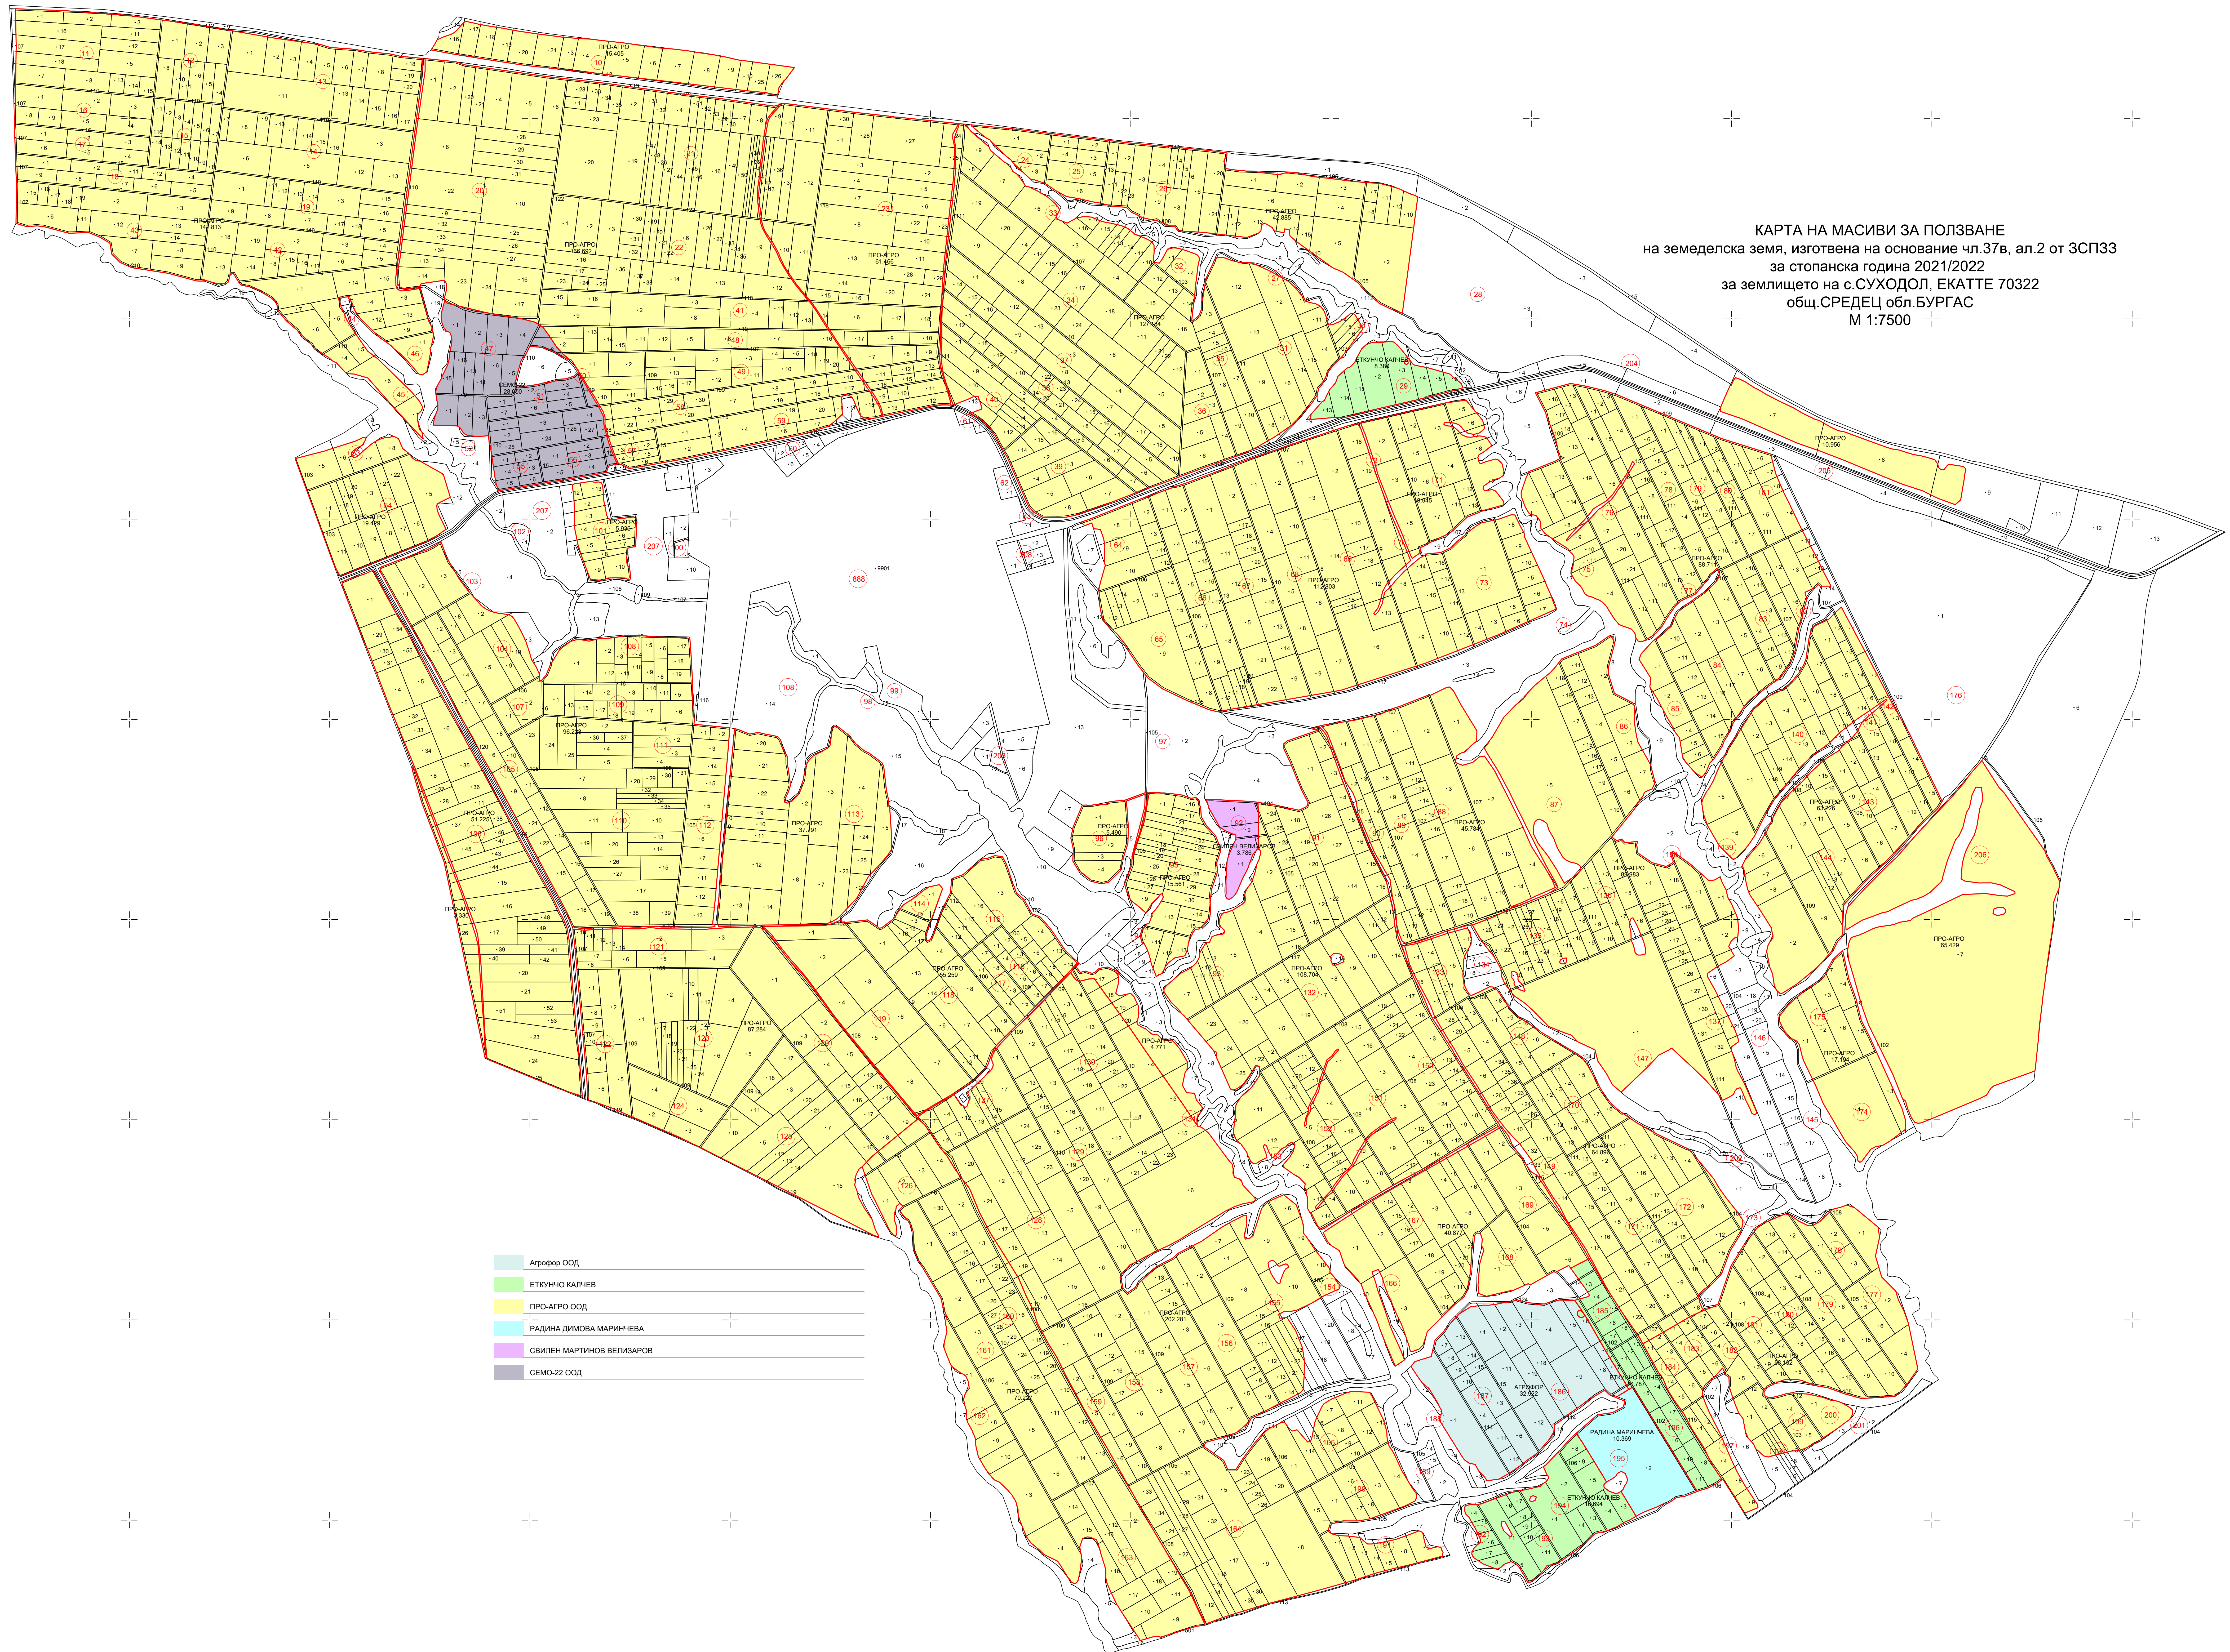

КАРТА НА МАСИВИ ЗА ПОЛЗВАНЕ
на земеделска земя, изготвена на основание чл.37в, ал.2 от ЗСПЗЗ
за стопанска година 2021/2022
за землището на с.СУХОДОЛ, ЕКАТТЕ 70322
общ.СРЕДЕЦ обл.БУРГАС
М 1:7500

- Агрофер ООД
- ЕТКУНЧО КАЛНЕВ
- ПРО-АГРО ООД
- РАДИНА ДИМОВА МАРИНЧЕВА
- СВИЛЕН МАТИНОВ ВЕЛИЗАРОВ
- СЕМО-22 ООД