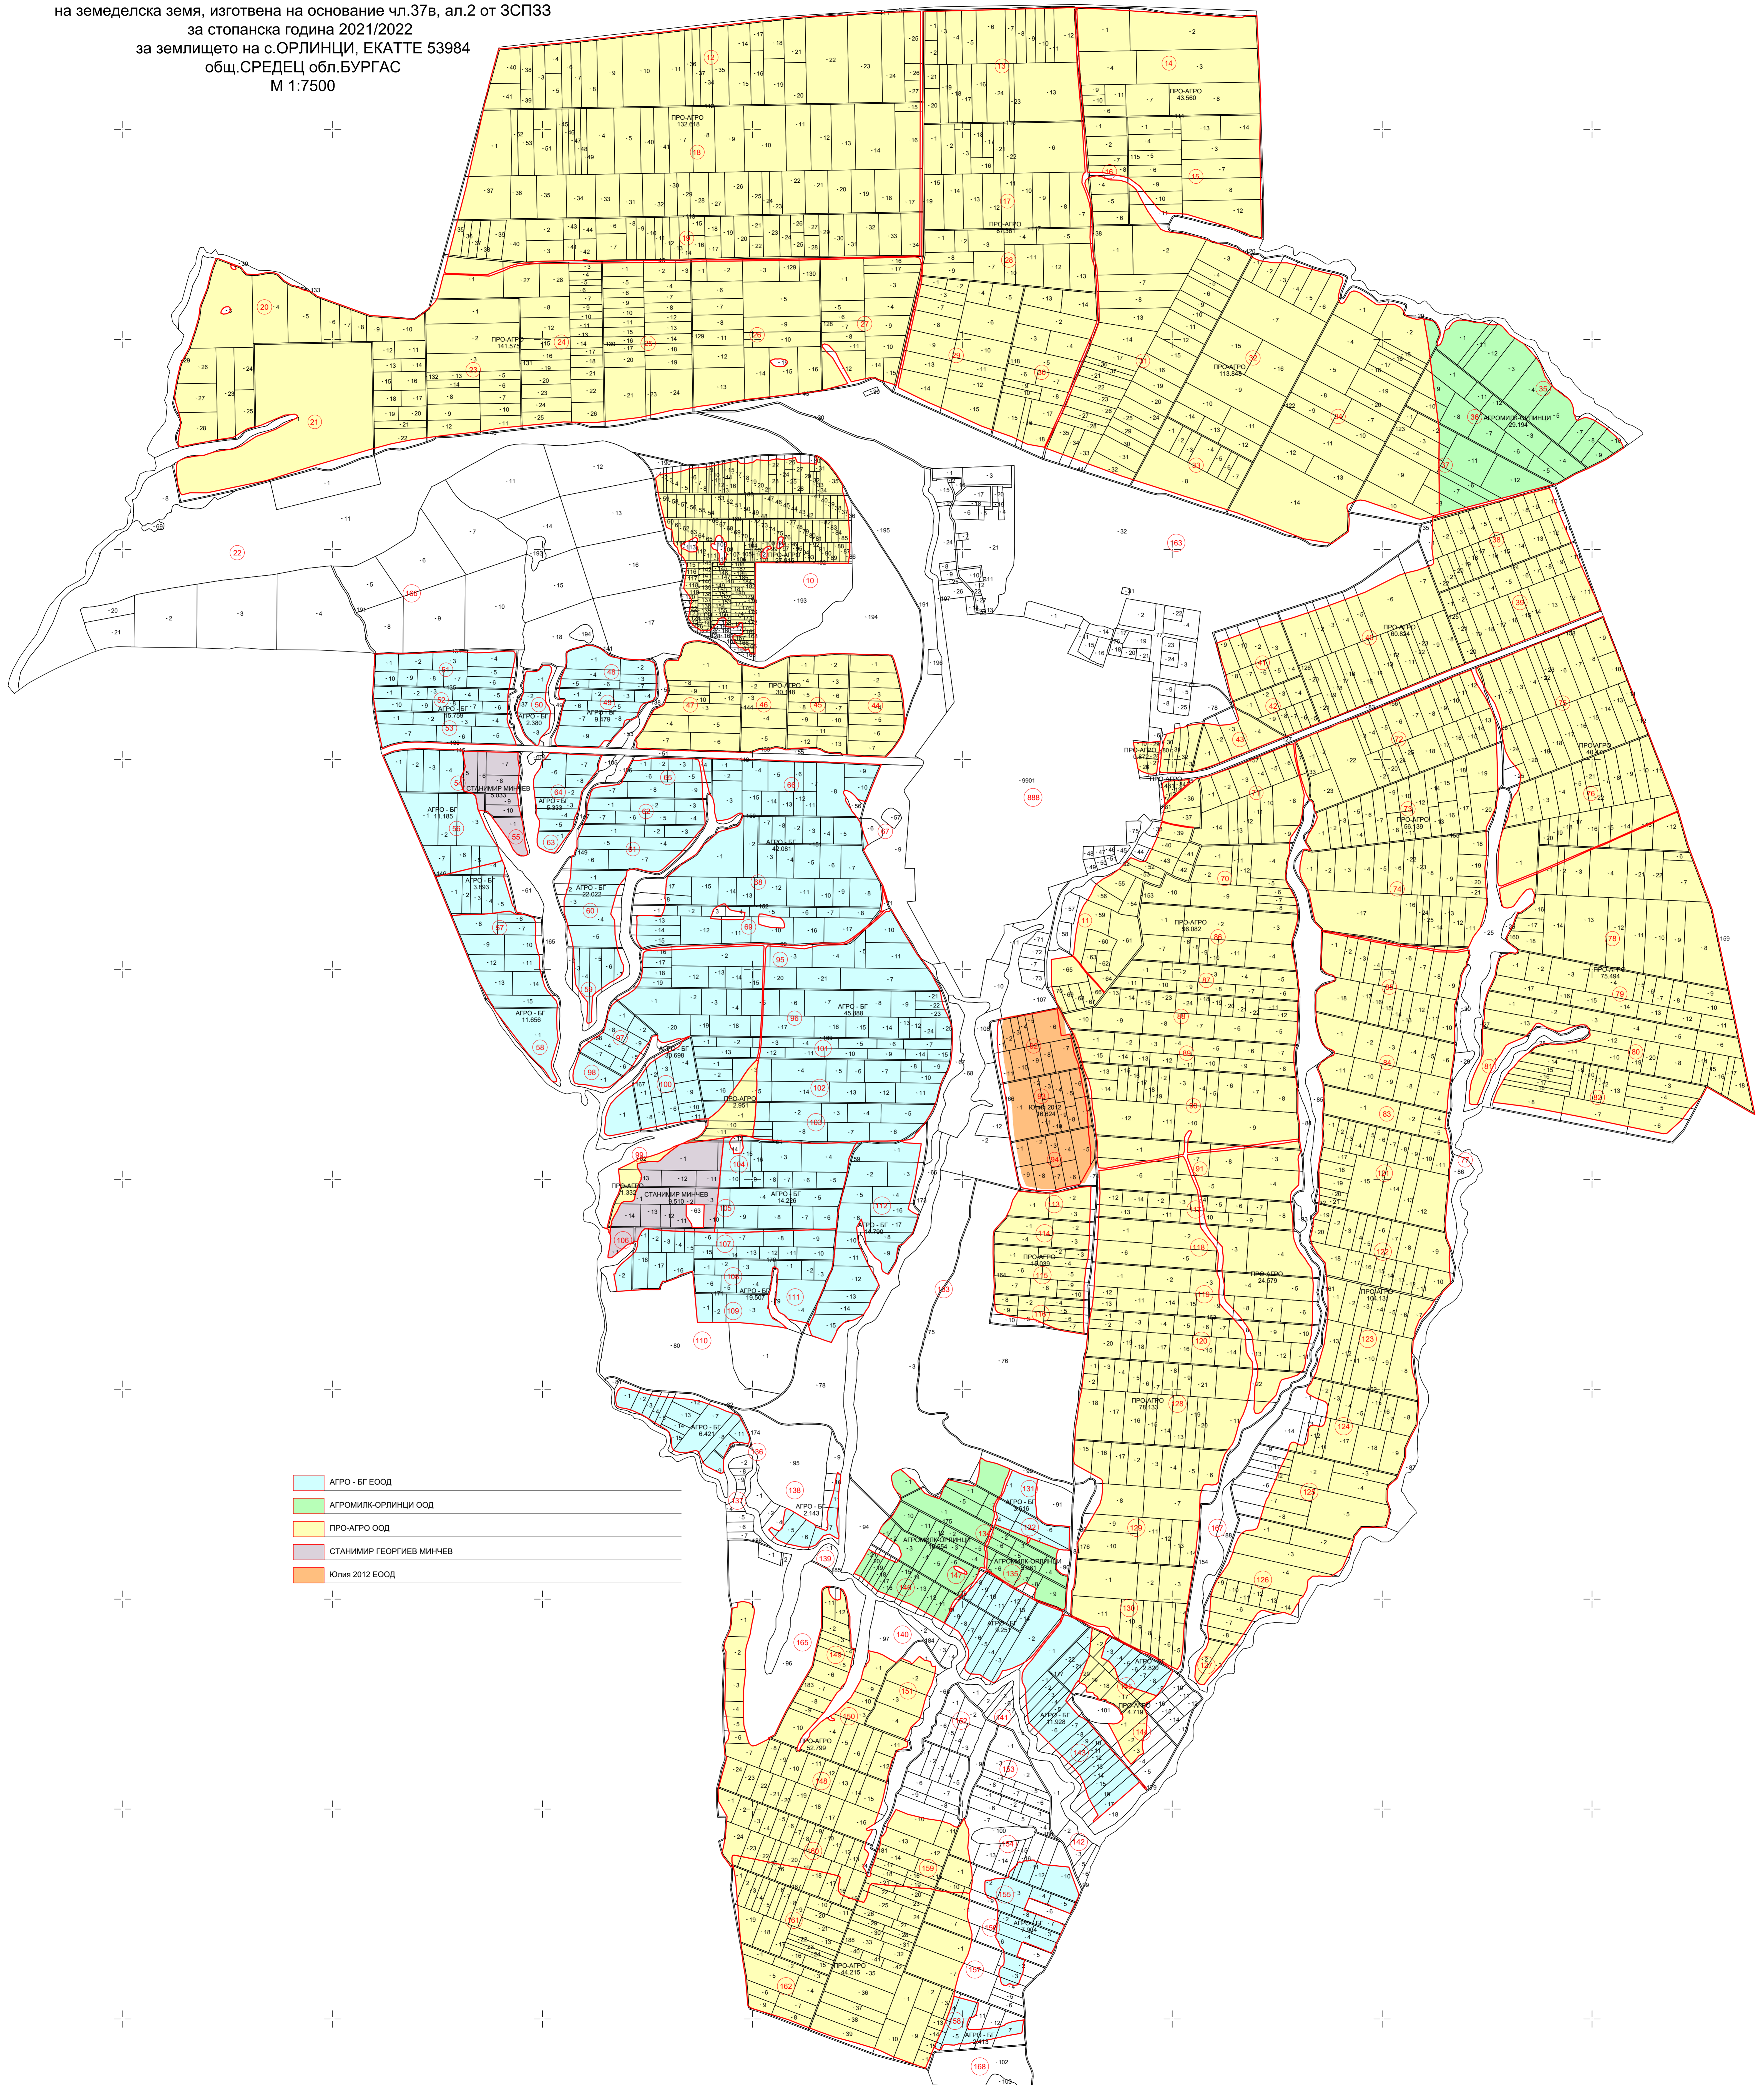

КАРТА НА МАСИВИ ЗА ПОЛЗВАНЕ  
на земеделска земя, изготвена на основание чл.37в, ал.2 от ЗСПЗЗ  
за стопанска година 2021/2022  
за землището на с.ОРЛИНЦИ, ЕКАТТЕ 53984  
общ.СРЕДЕЦ обл.БУРГАС  
М 1:7500