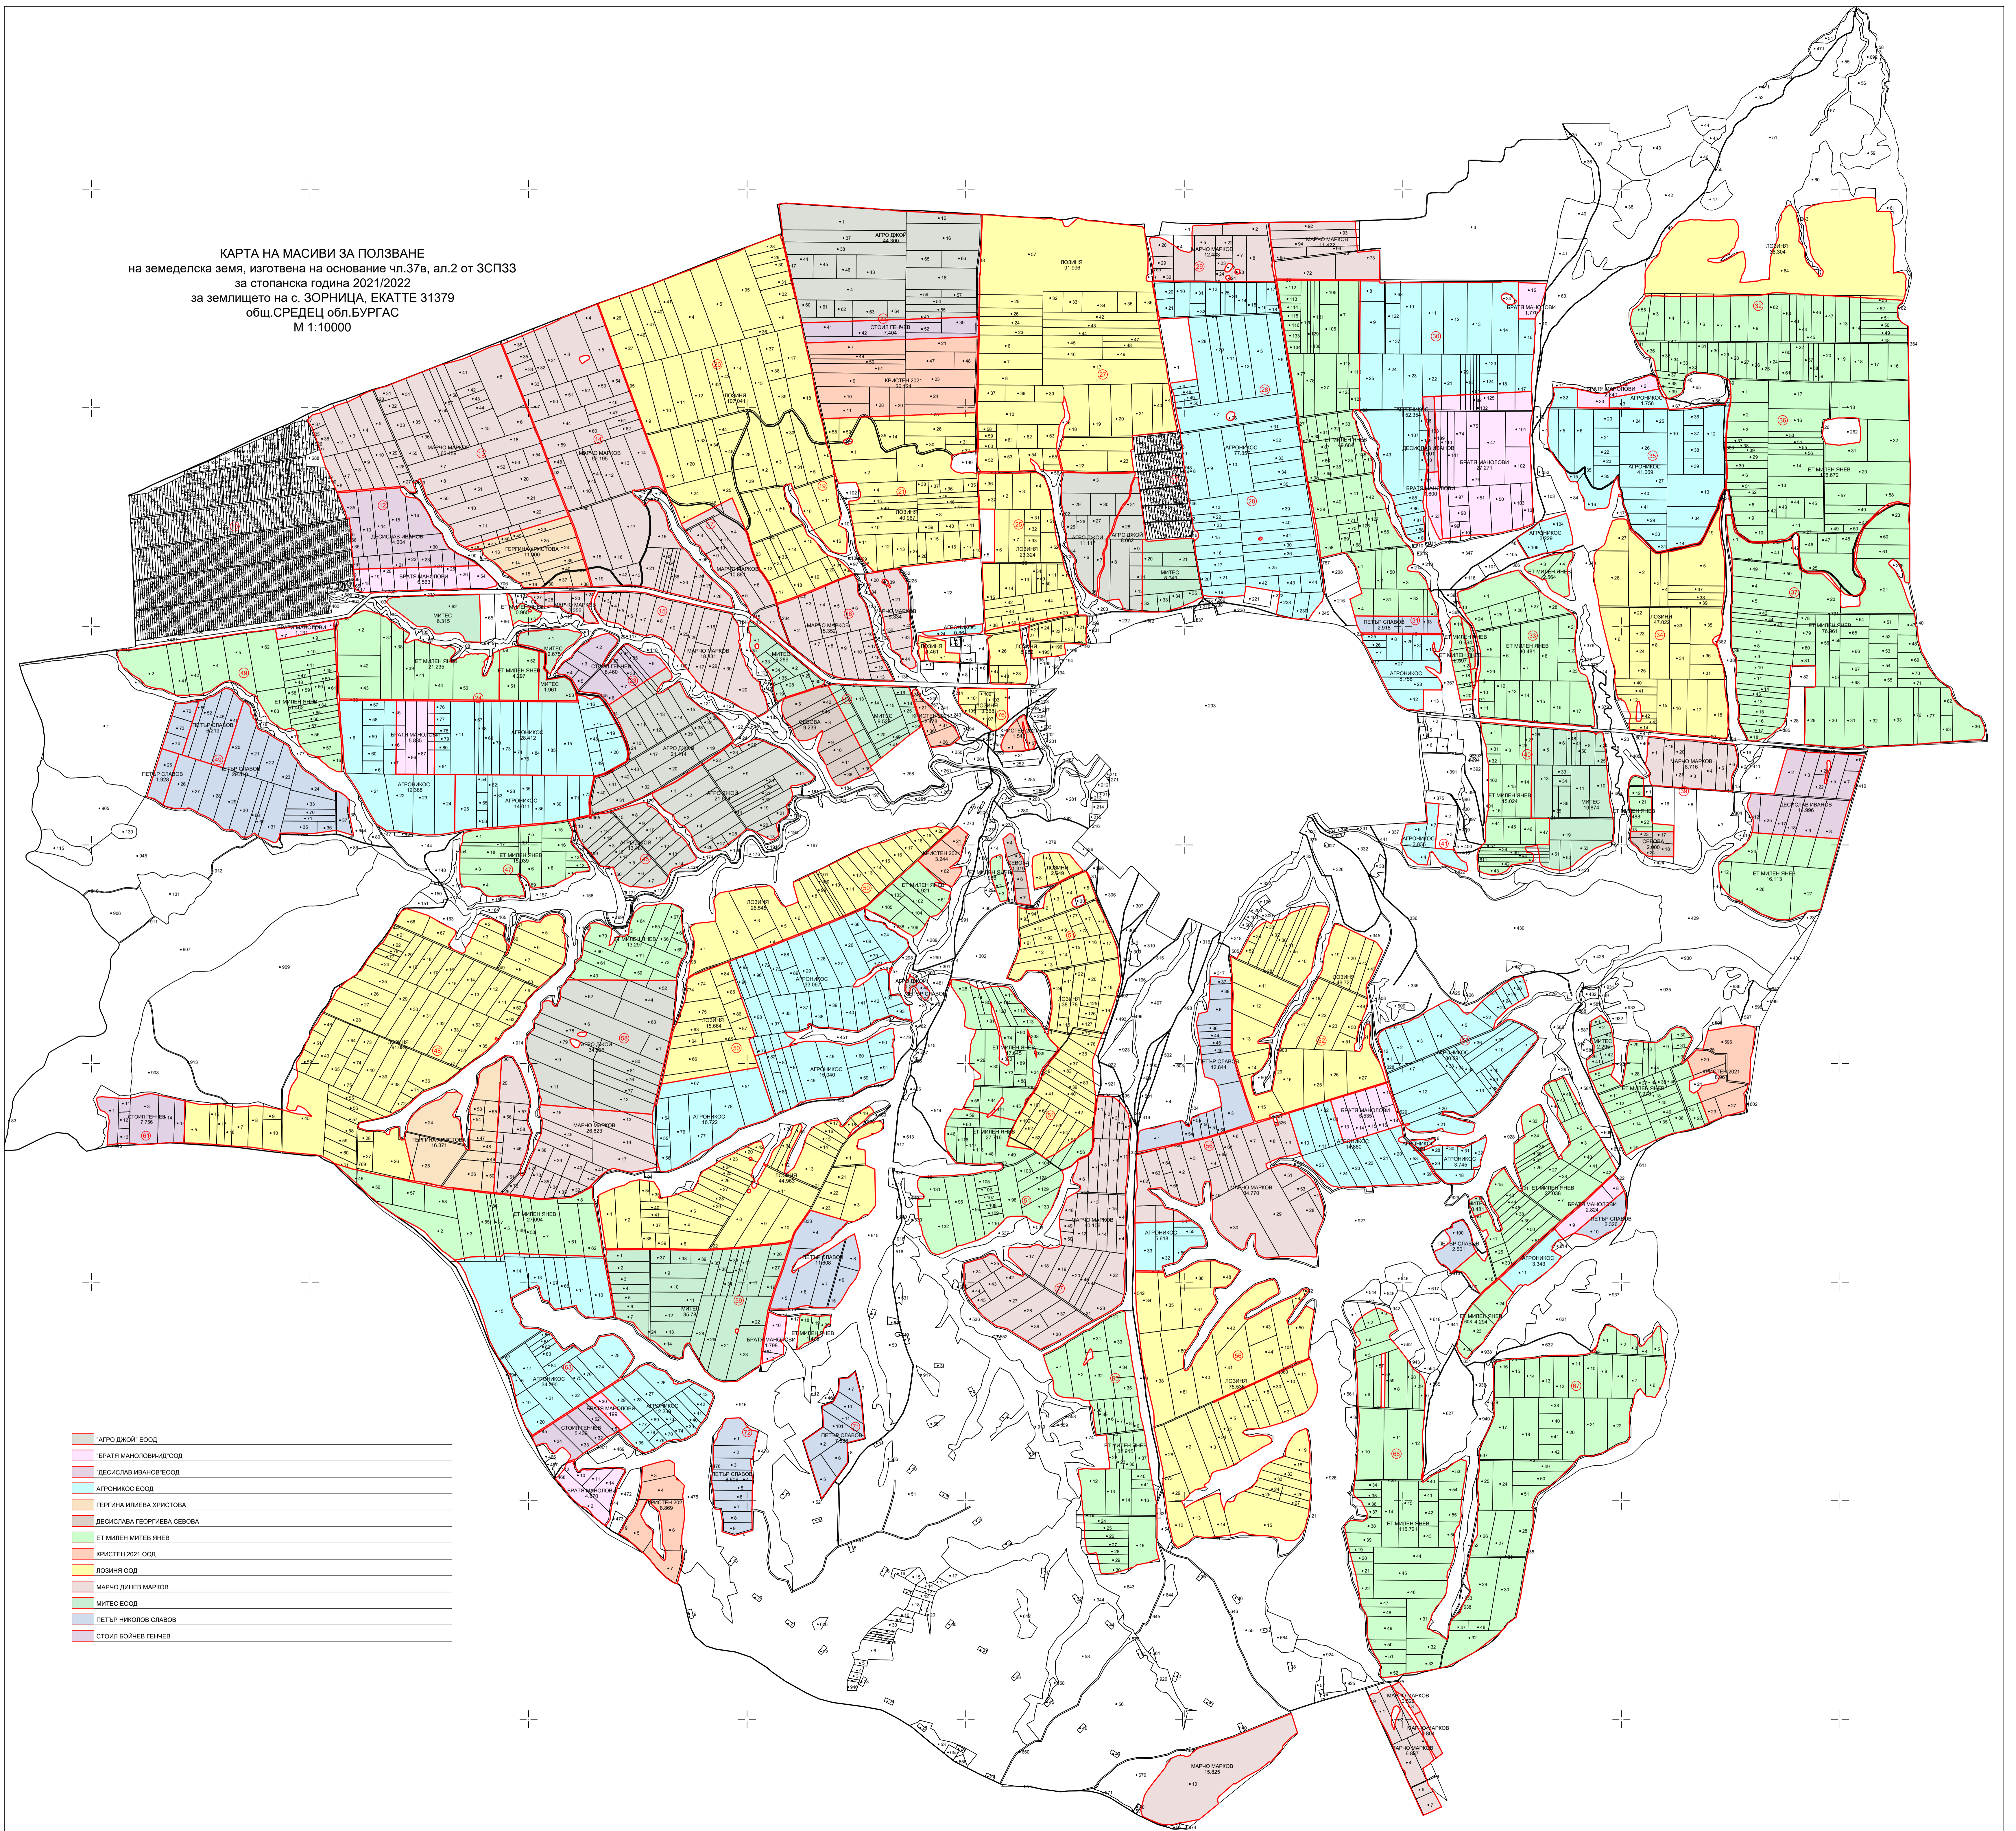

КАРТА НА МАСИВИ ЗА ПОЛЗВАНЕ
 на земеделска земя, изготвена на основание чл.37в, ал.2 от ЗСПЗЗ
 за стопанска година 2021/2022
 за землището на с. ЗОРНИЦА, ЕКАТТЕ 31379
 общ. СРЕДЕЦ, обл. БУРГАС
 М 1:10000

- АГРО ДЖОВ ЕООД
- БРАТЯ МАНОЛОВИЦИ ЕООД
- ДЕСИСЛАВА ИВАНОВ ЕООД
- АГРОНИКОС ЕООД
- ГЕРГИНА ИЛИЕВА ХРИСТОВА
- ДЕСИСЛАВА ГЕОРГИЕВА СЕВАЛВА
- ЕТ МИЛЕН МИТЕВ ЯНЧЕВ
- КРИСТИНА 2021 ЕООД
- РОЗНИЦА ЕООД
- МАРЧО ДИМЕВ МАРКОВ
- МИТЕС ЕООД
- ПЕТАР СЛАВОВ
- СТОМИЛ БОЙЧЕВ ГЕНЧЕВ