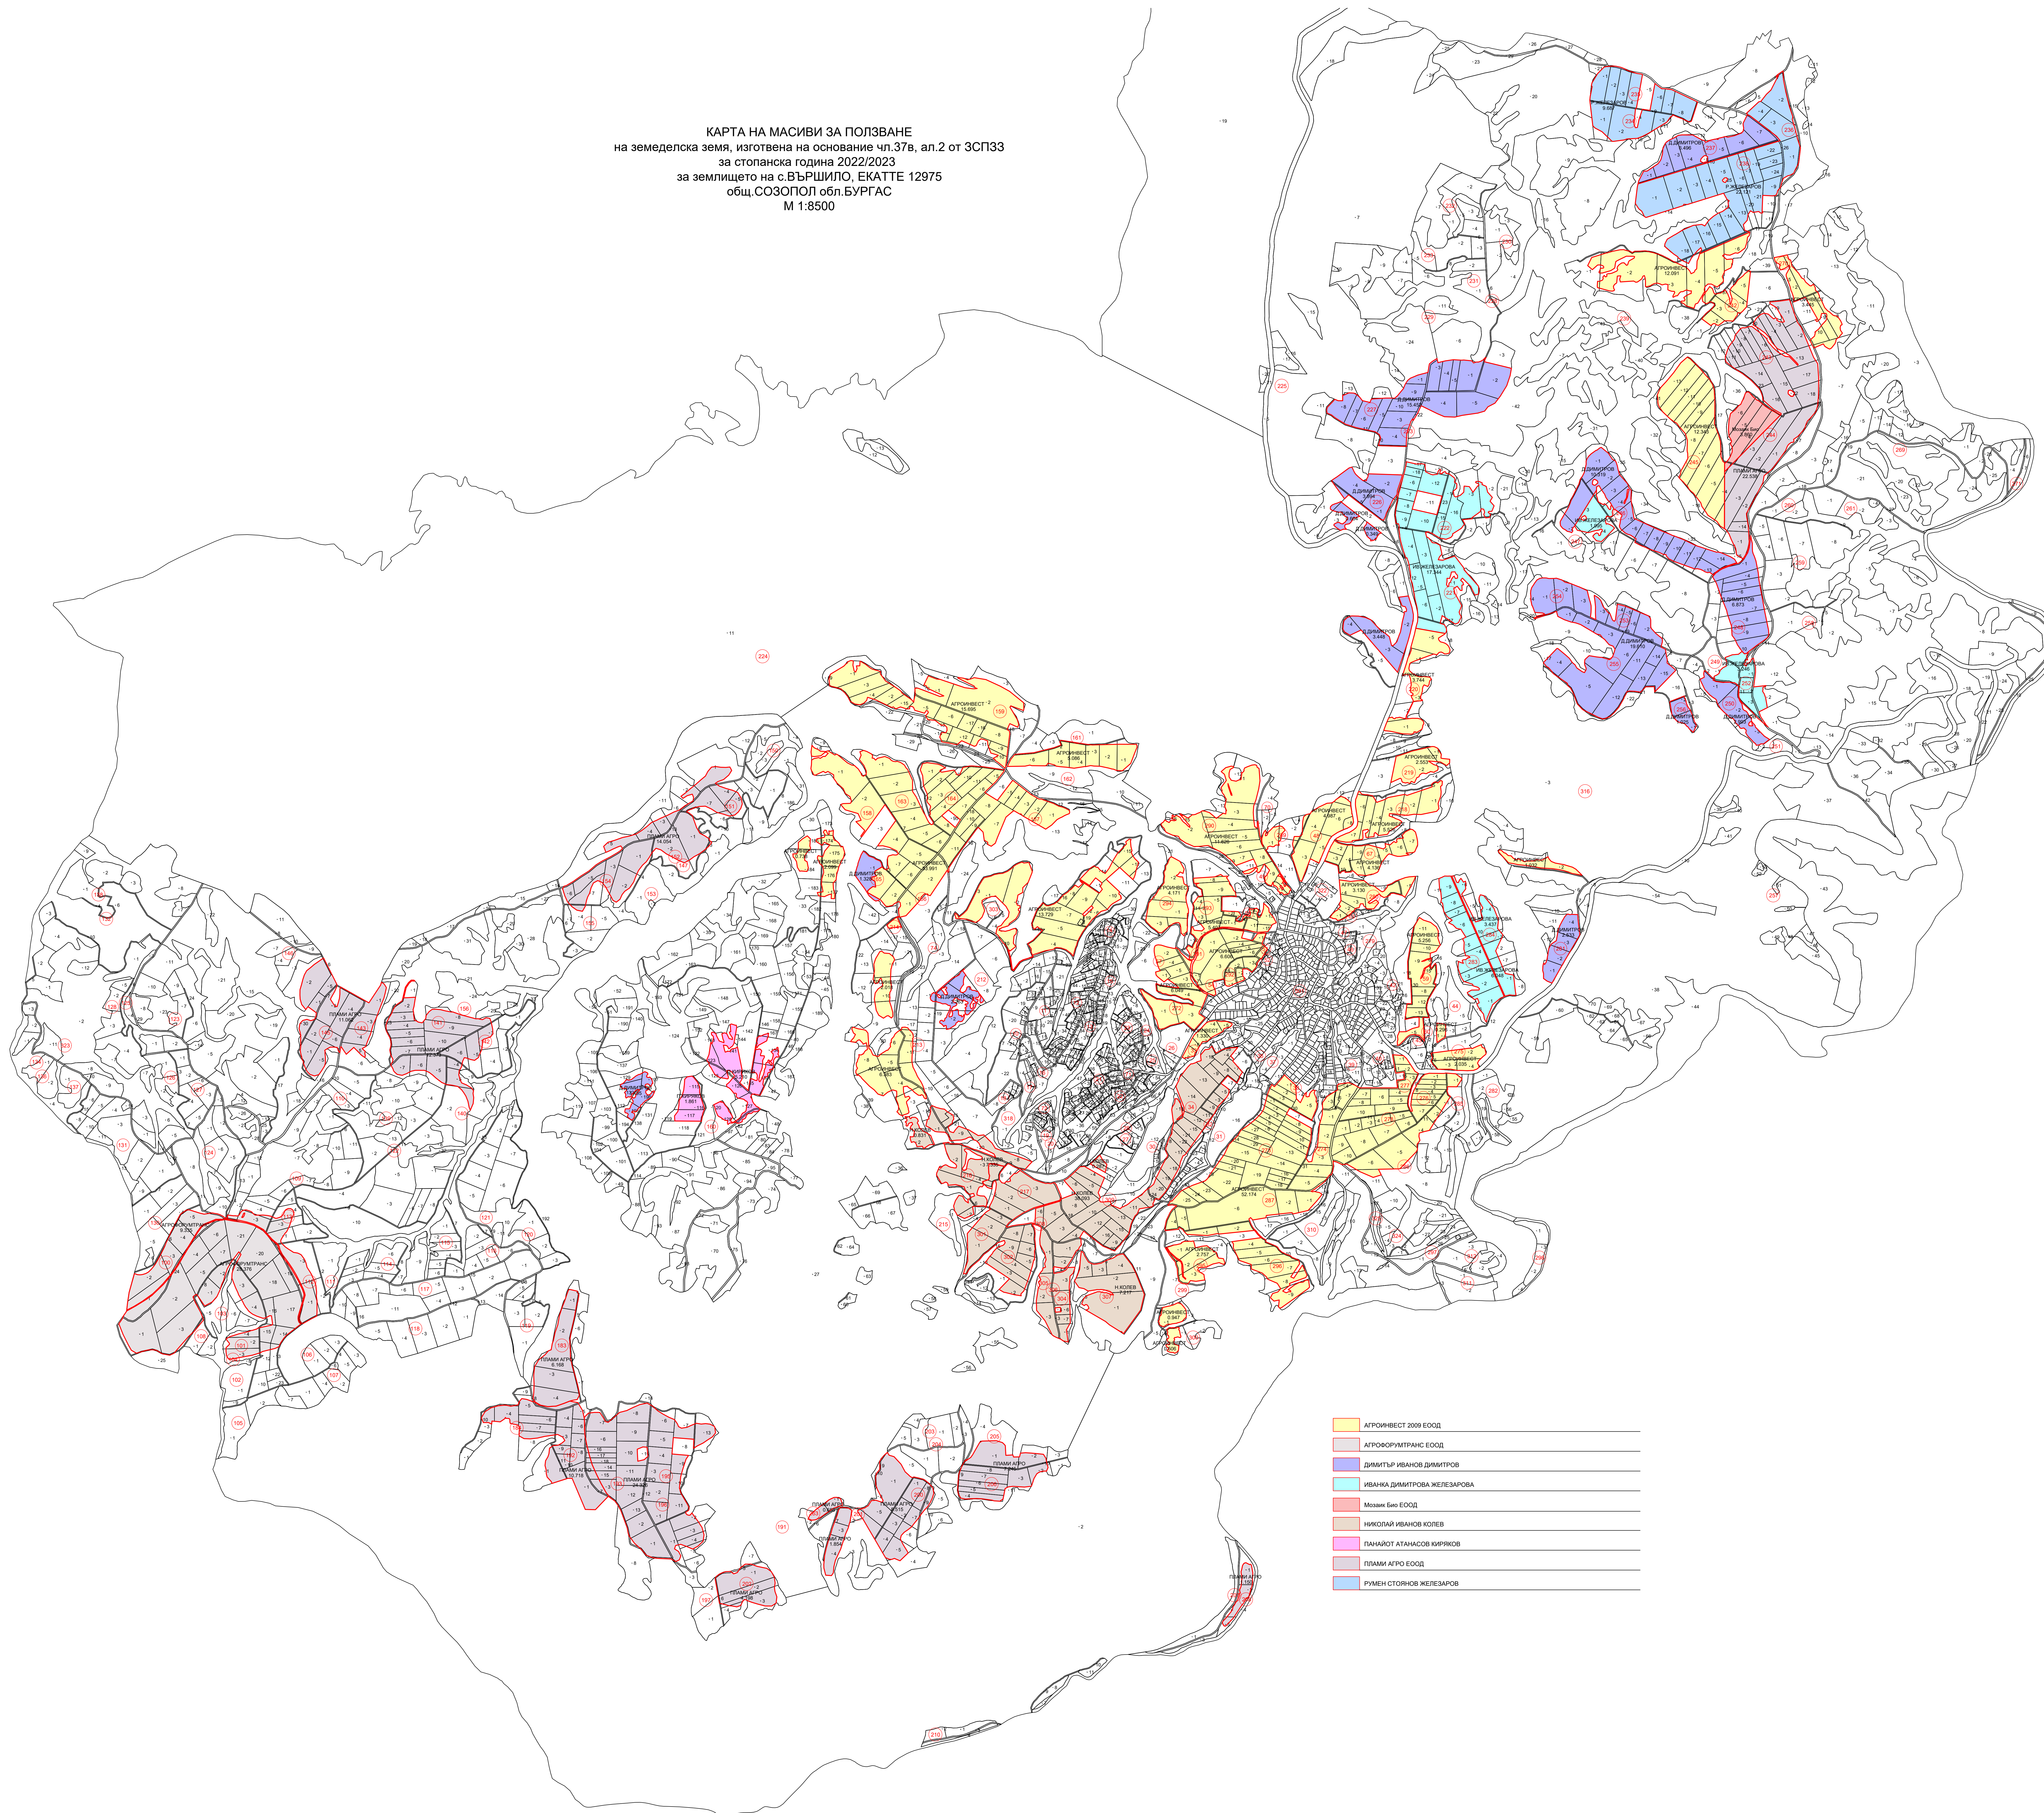

КАРТА НА МАСИВИ ЗА ПОЛЗВАНЕ  
на земеделска земя, изготвена на основание чл.37в, ал.2 от ЗСПЗЗ  
за стопанска година 2022/2023  
за землището на с.ВЪРШИЛО, ЕКАТТЕ 12975  
общ.СОЗОПОЛ обл.БУРГАС  
М 1:8500

- АГРОИНВЕСТ 2009 ЕООД
- АГРООРИЕНТАНС ЕООД
- ДИМИТЪР ИВАНОВ ДИМИТРОВ
- ИВАНКА ДИМИТРОВА ЖЕЛЕЗАРОВА
- Мозанк Бас ЕООД
- НИКОЛАЙ ИВАНОВ КОЛЕВ
- ПАНАЙОТ АТАНАСОВ КИРЯКОВ
- ПЪВАН АГРО ЕООД
- РУМЕН СТОЯНОВ ЖЕЛЕЗАРОВ