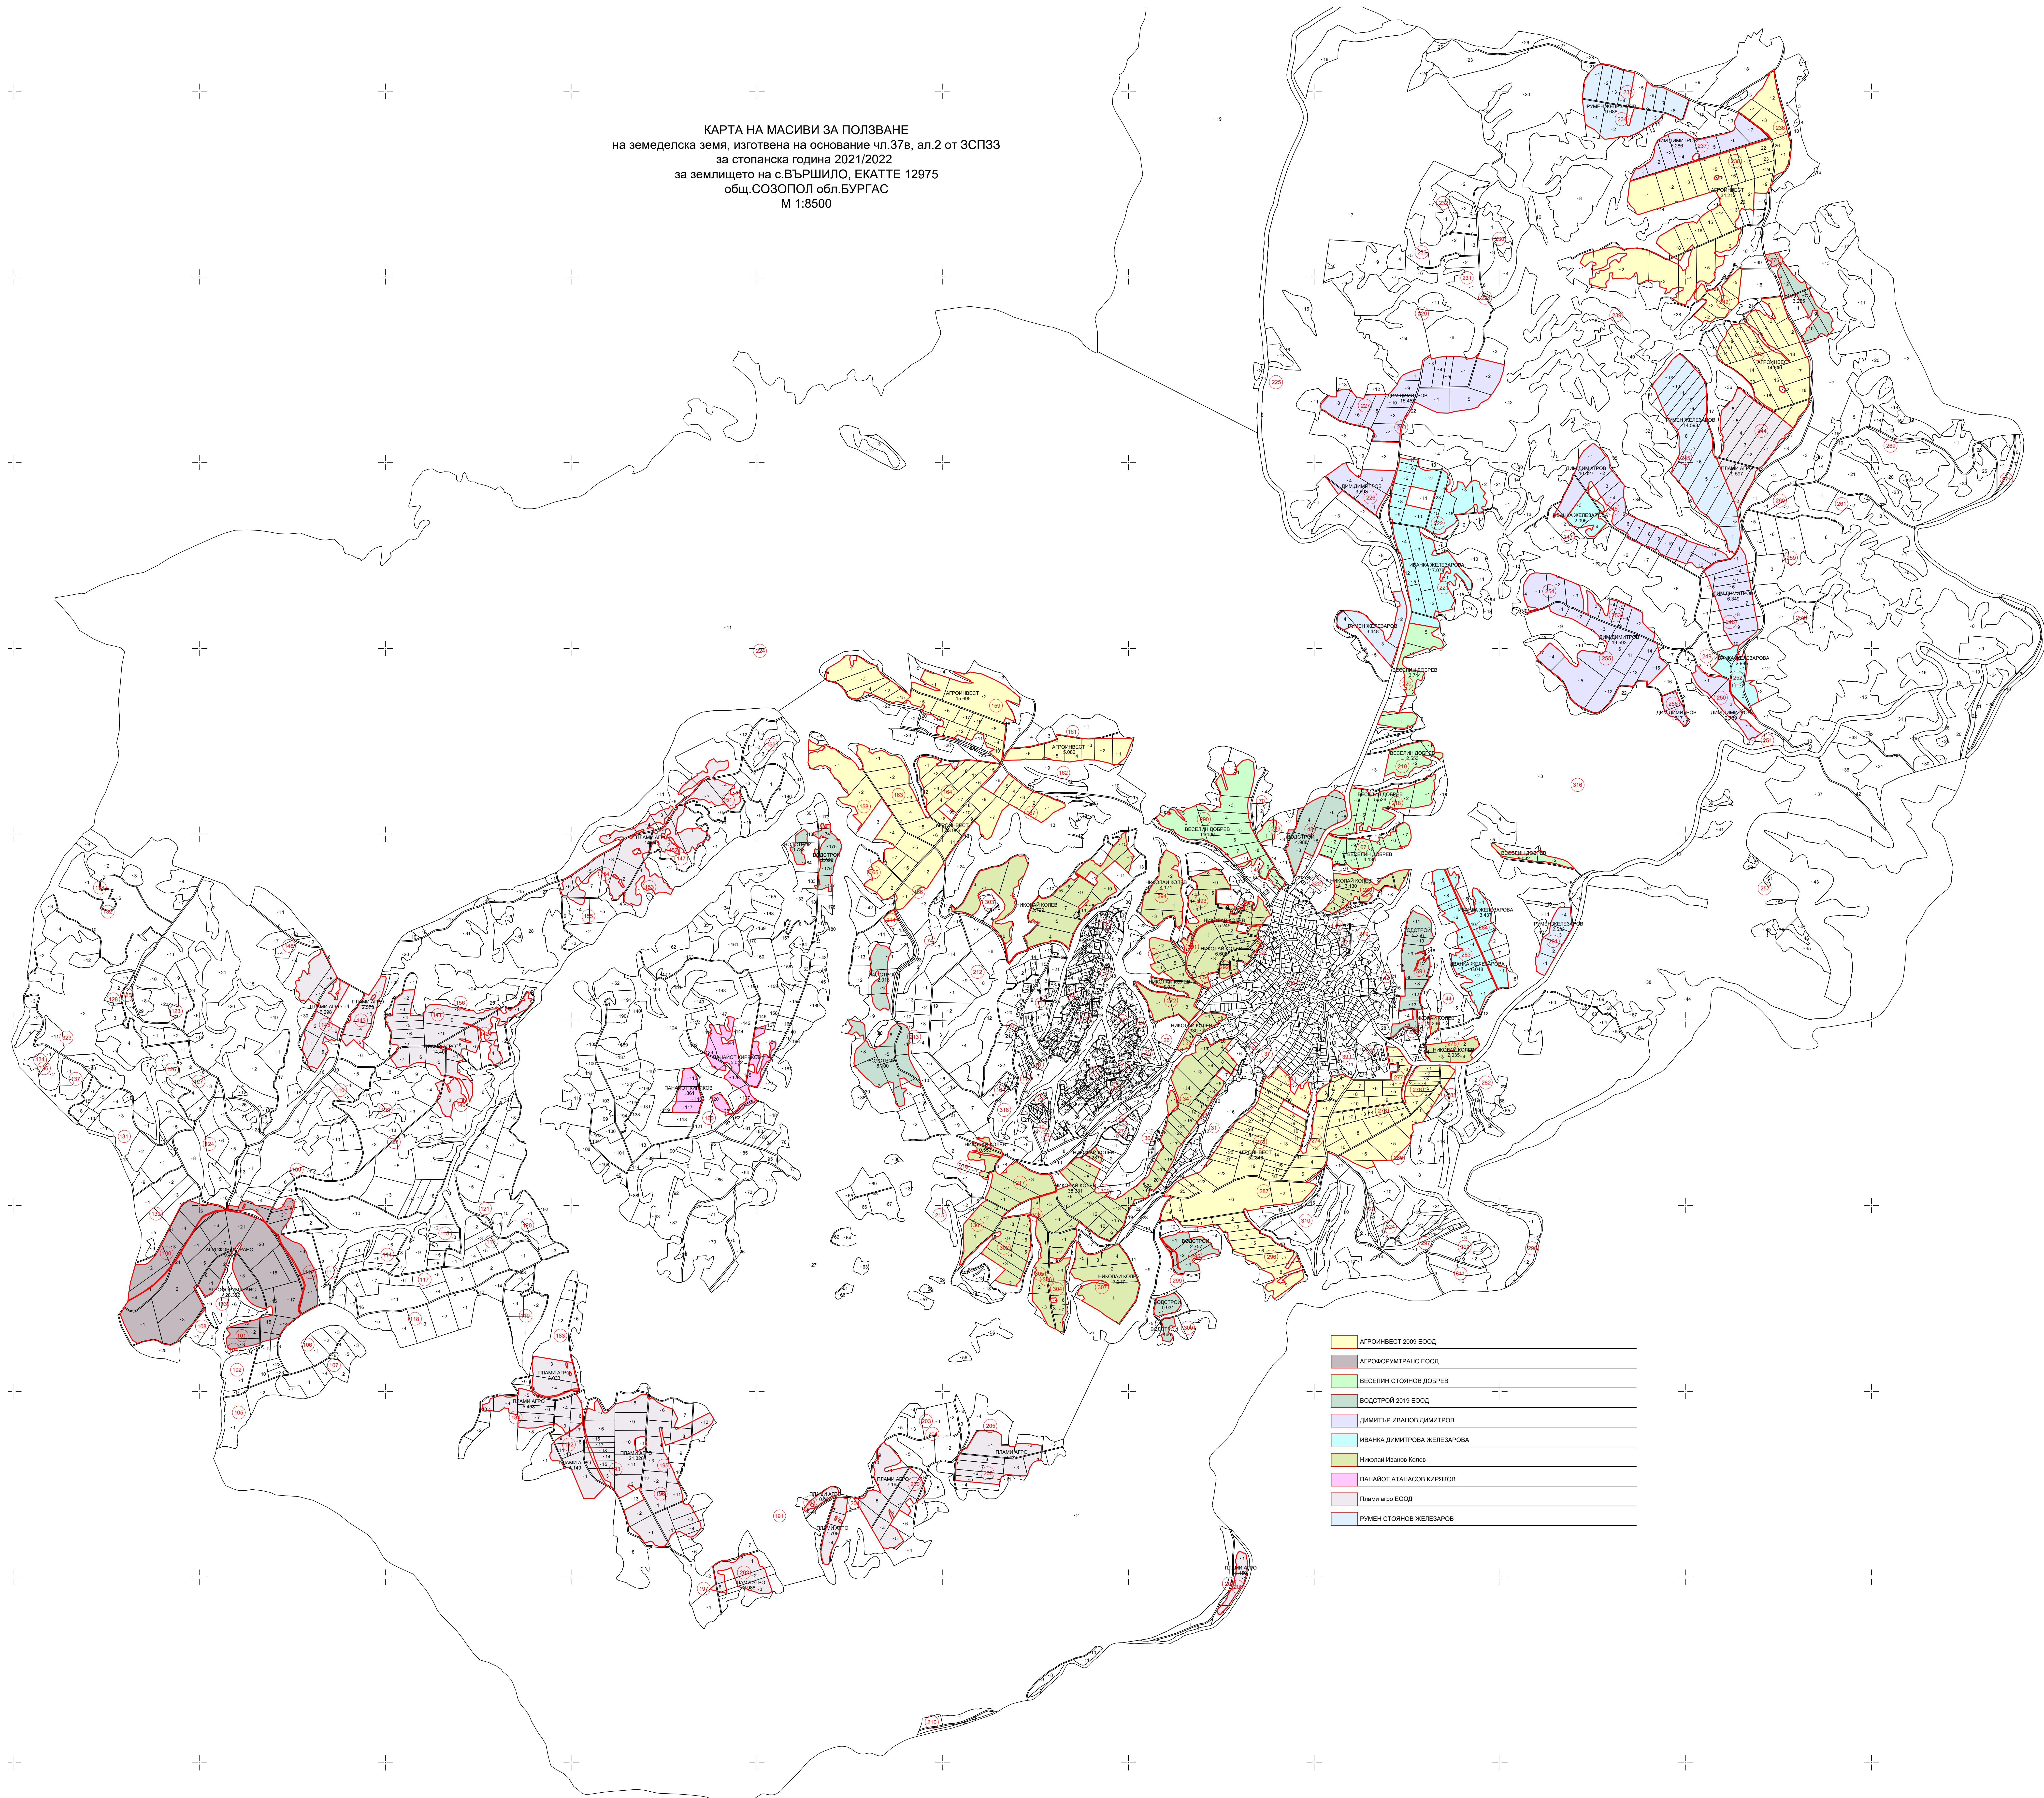

КАРТА НА МАСИВИ ЗА ПОЛЗВАНЕ  
на земеделска земя, изготвена на основание чл.37в, ал.2 от ЗСПЗЗ  
за стопанска година 2021/2022  
за землището на с.ВЪРШИЛО, ЕКАТТЕ 12975  
общ.СОЗОПОП обл.БУРГАС  
М 1:8500

- АГРОИНВЕСТ 2009 ЕООД
- АГРОФОРМУТРАНС ЕООД
- ВЕСЕЛИН СТОЯНОВ ДОБРЕВ
- ВОДСТРОЙ 2019 ЕООД
- ДИМИТЪР ИВАНОВ ДИМИТРОВ
- ИВАНКА ДИМИТРОВА ЖЕЛЕЗАРОВА
- Николай Иванов Копев
- ПАМАРОТ АТАНАСОВ КИРЯКОВ
- Плани агро ЕООД
- РУМЕН СТОЯНОВ ЖЕЛЕЗАРОВ