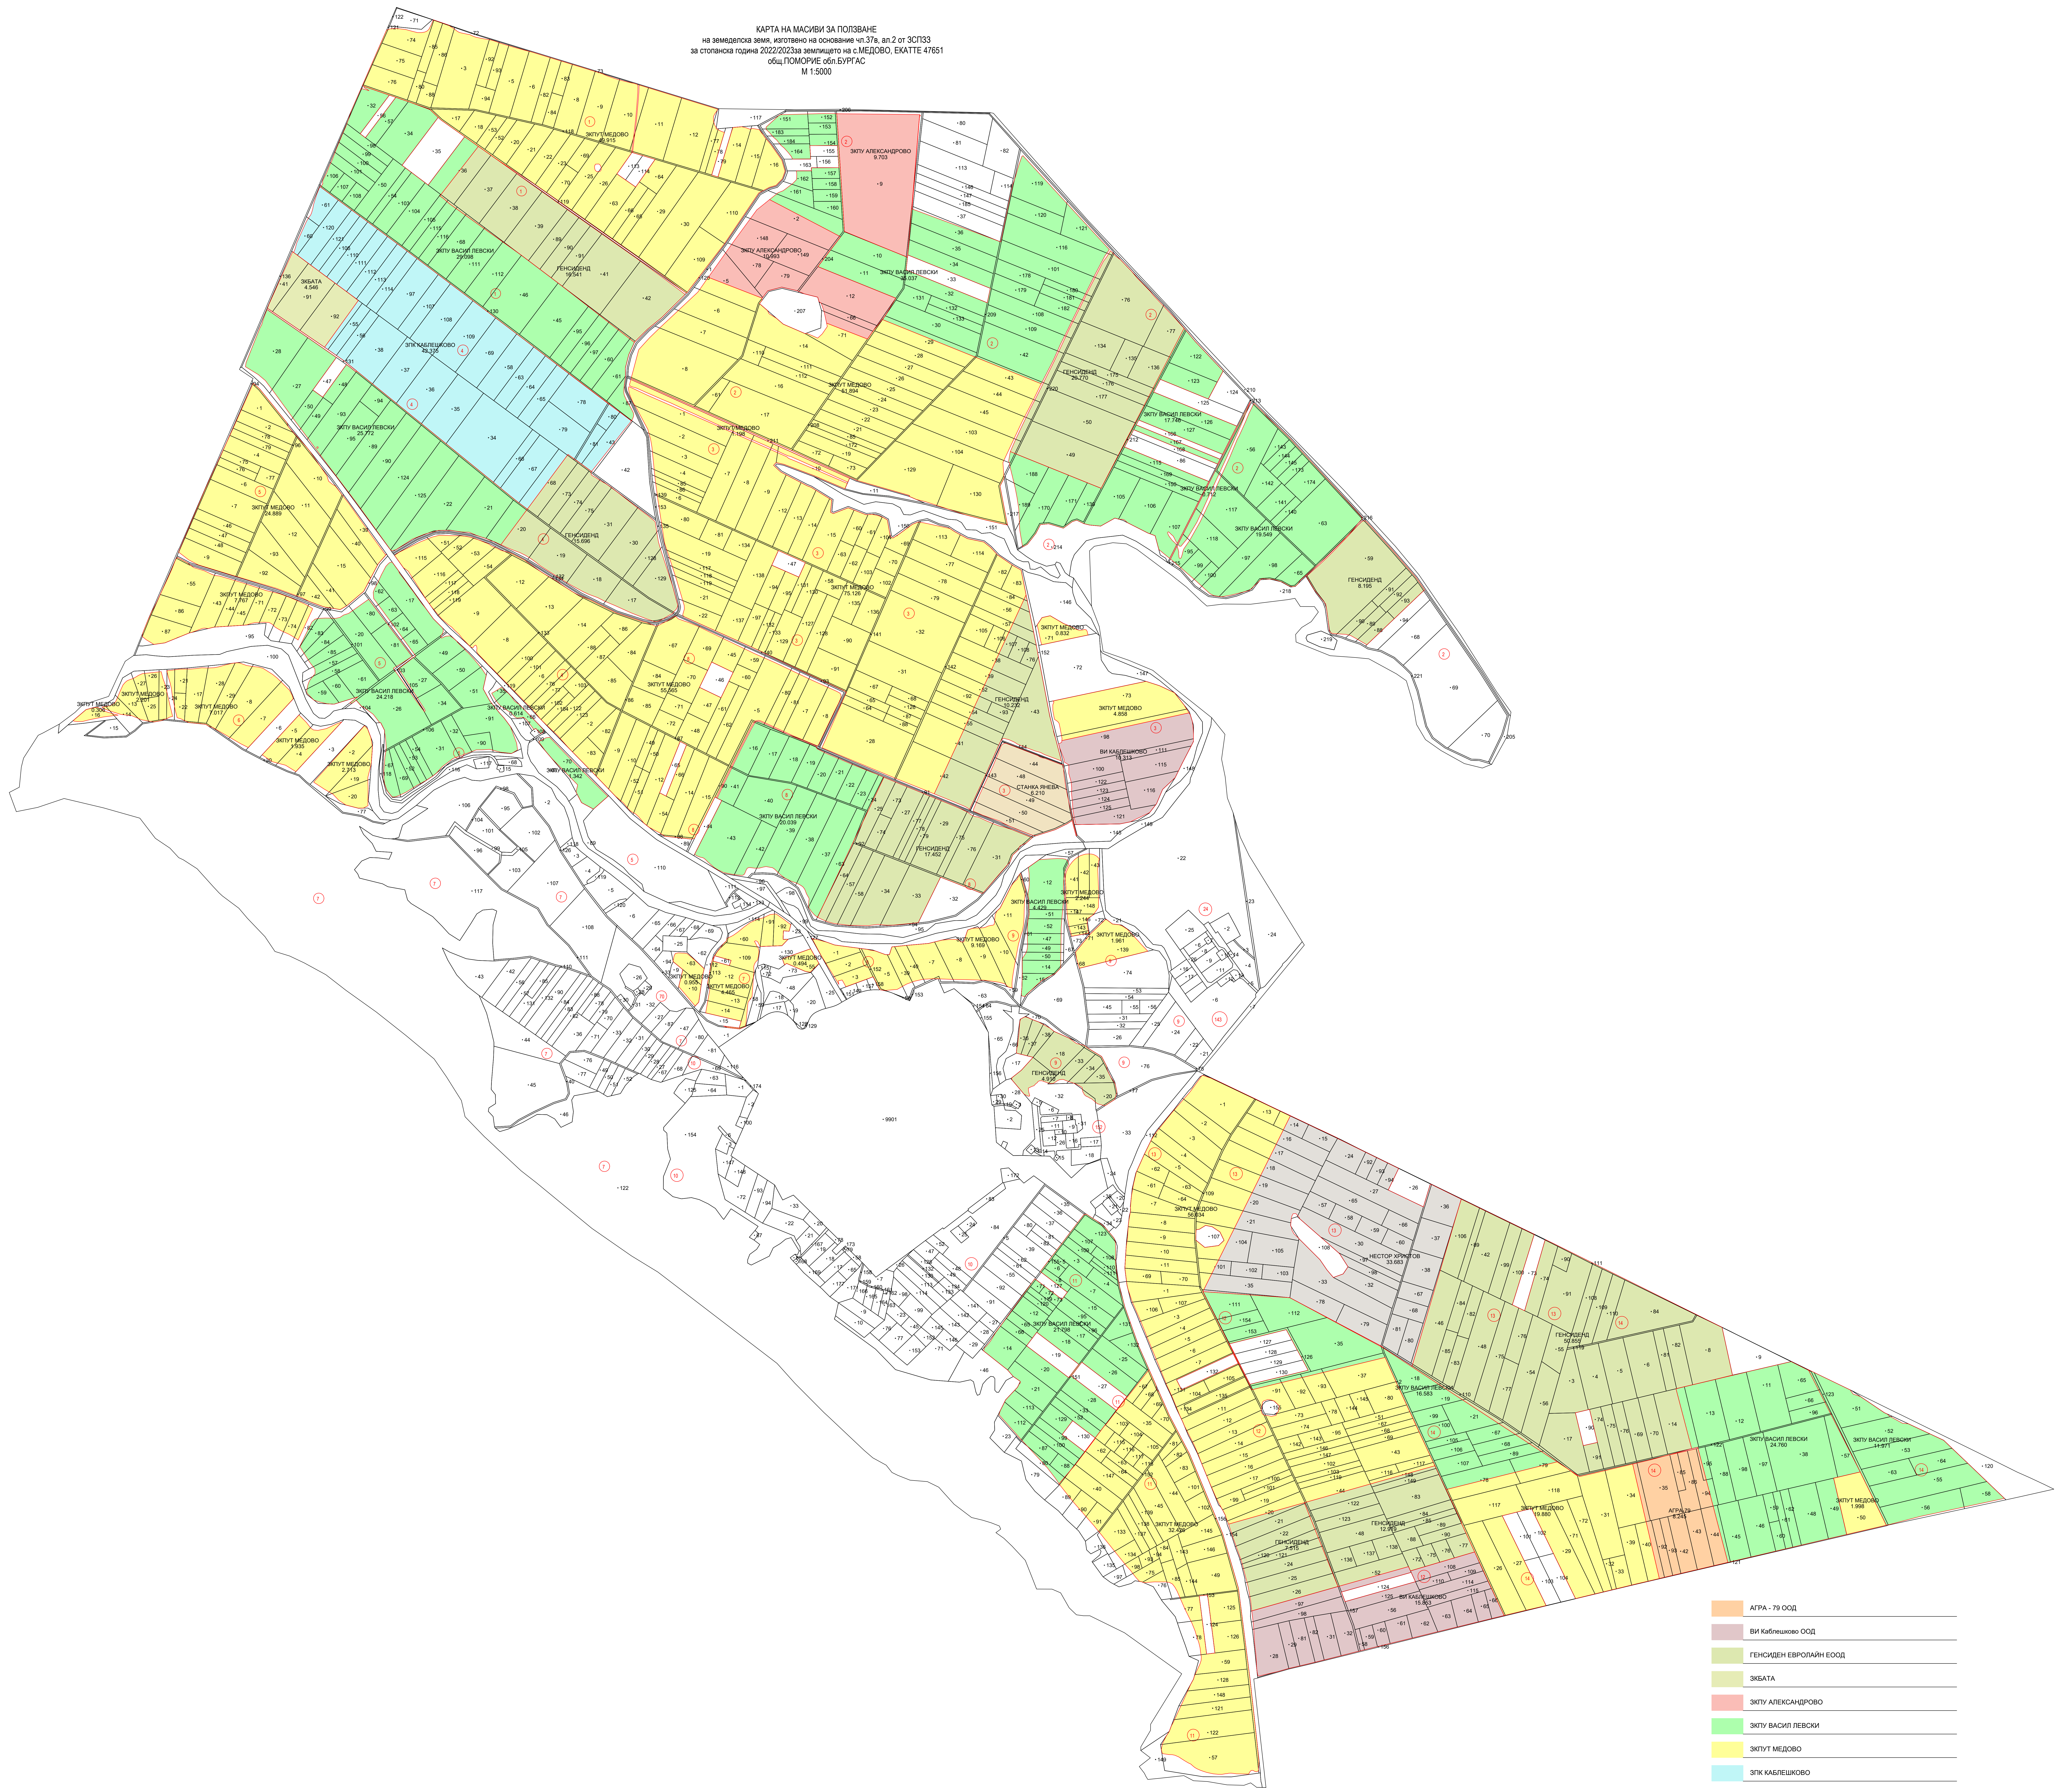

- АГРА - 79 ООД
- ВИ КАБЛЕШКОВО ООД
- ГЕНСИДЕН ЕВРОПАЙН ЕООД
- ЗКБАТА
- ЗКУТ АЛЕКСАНДРОВО
- ЗКУТ ВАСИЛ ЛЕВСКИ
- ЗКУТ МЕДОВО
- ЗПК КАБЛЕШКОВО
- НЕСТОР ПЕТРОВ ХРИСТОВ
- СТАНКА АТАНАСОВА ЯНЕВА