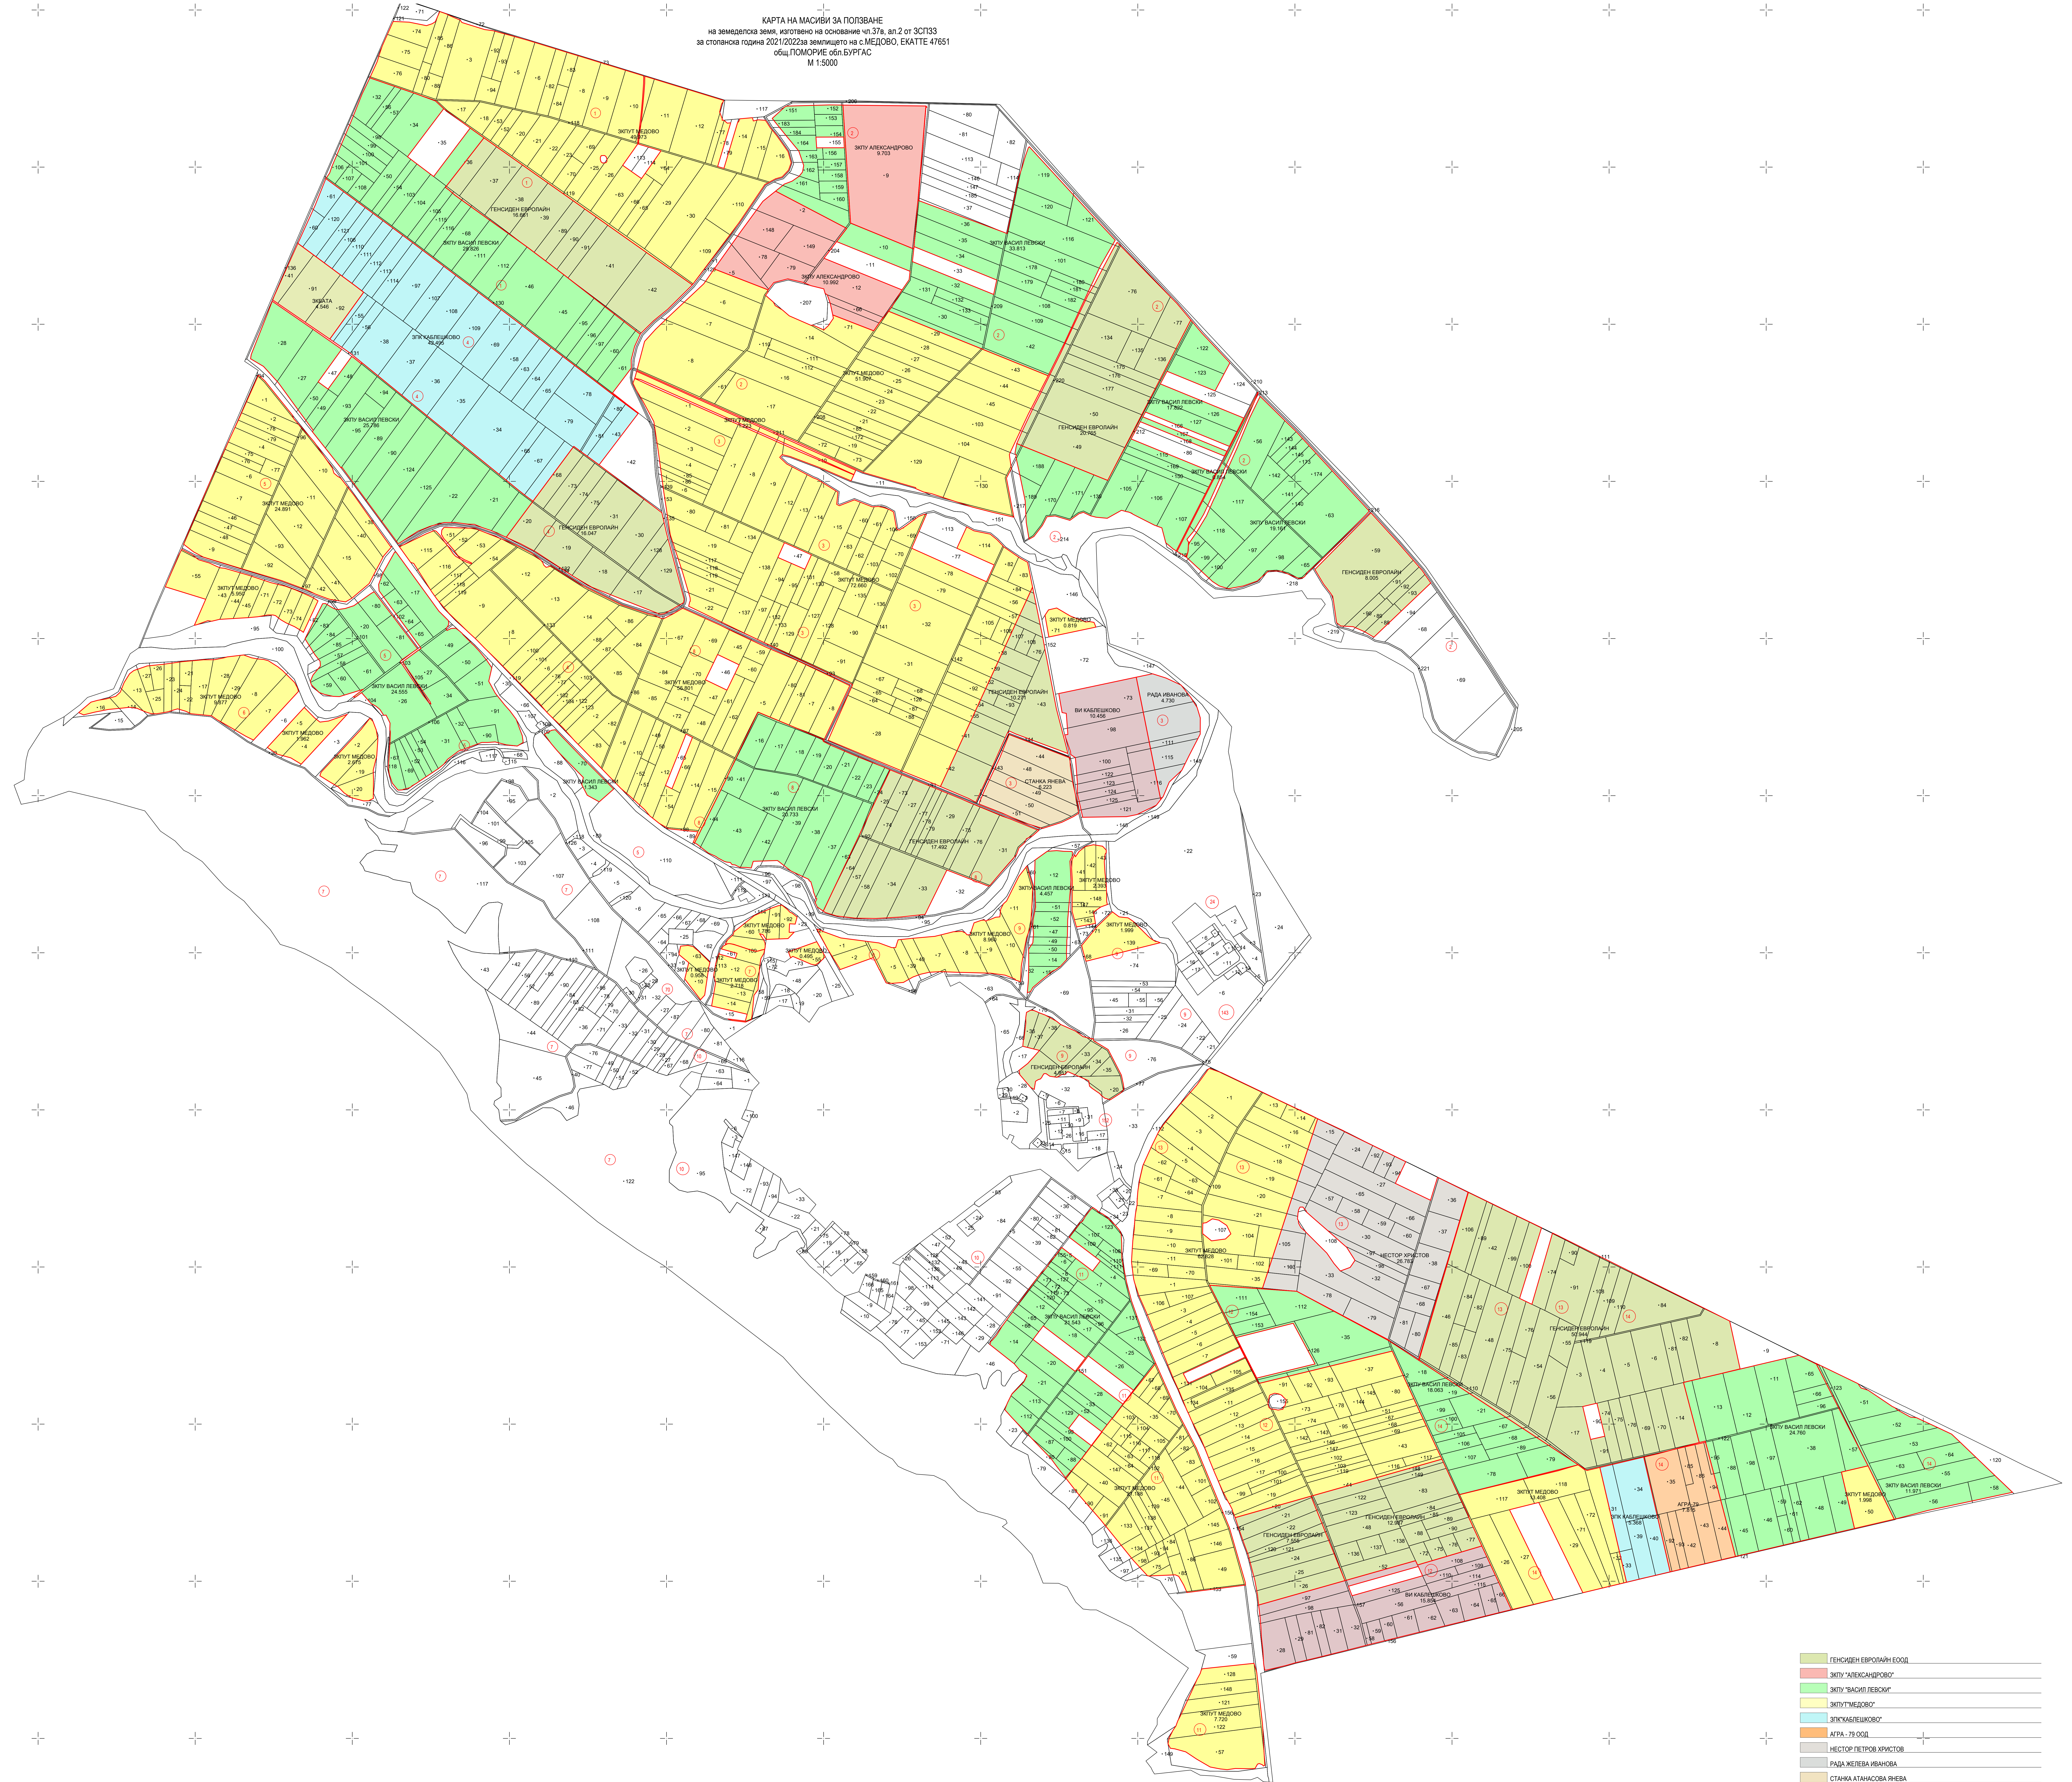

- ГЕНСКИЕВ ЕВРОПАРИН ЕООД
- ЗИТУ АЛЕКСАНДРОВ
- ЗИТУ ВАСИЛ РЕВСКИ
- ЗИТУ МЕДОВО
- ЗИТУ КРАВЕВЦОВ
- АГРА - ПЛОДИ
- НЕСТОП. ПЕТРОВ КРИСТОВ
- РАДА МЕЛБА ИВАНКОВА
- СТАНКА АТАНАСОВА РИЕВА
- "ВИНАРСКА ИБВА 2002 КАВЕЛЦЕВЦОВ" ООД