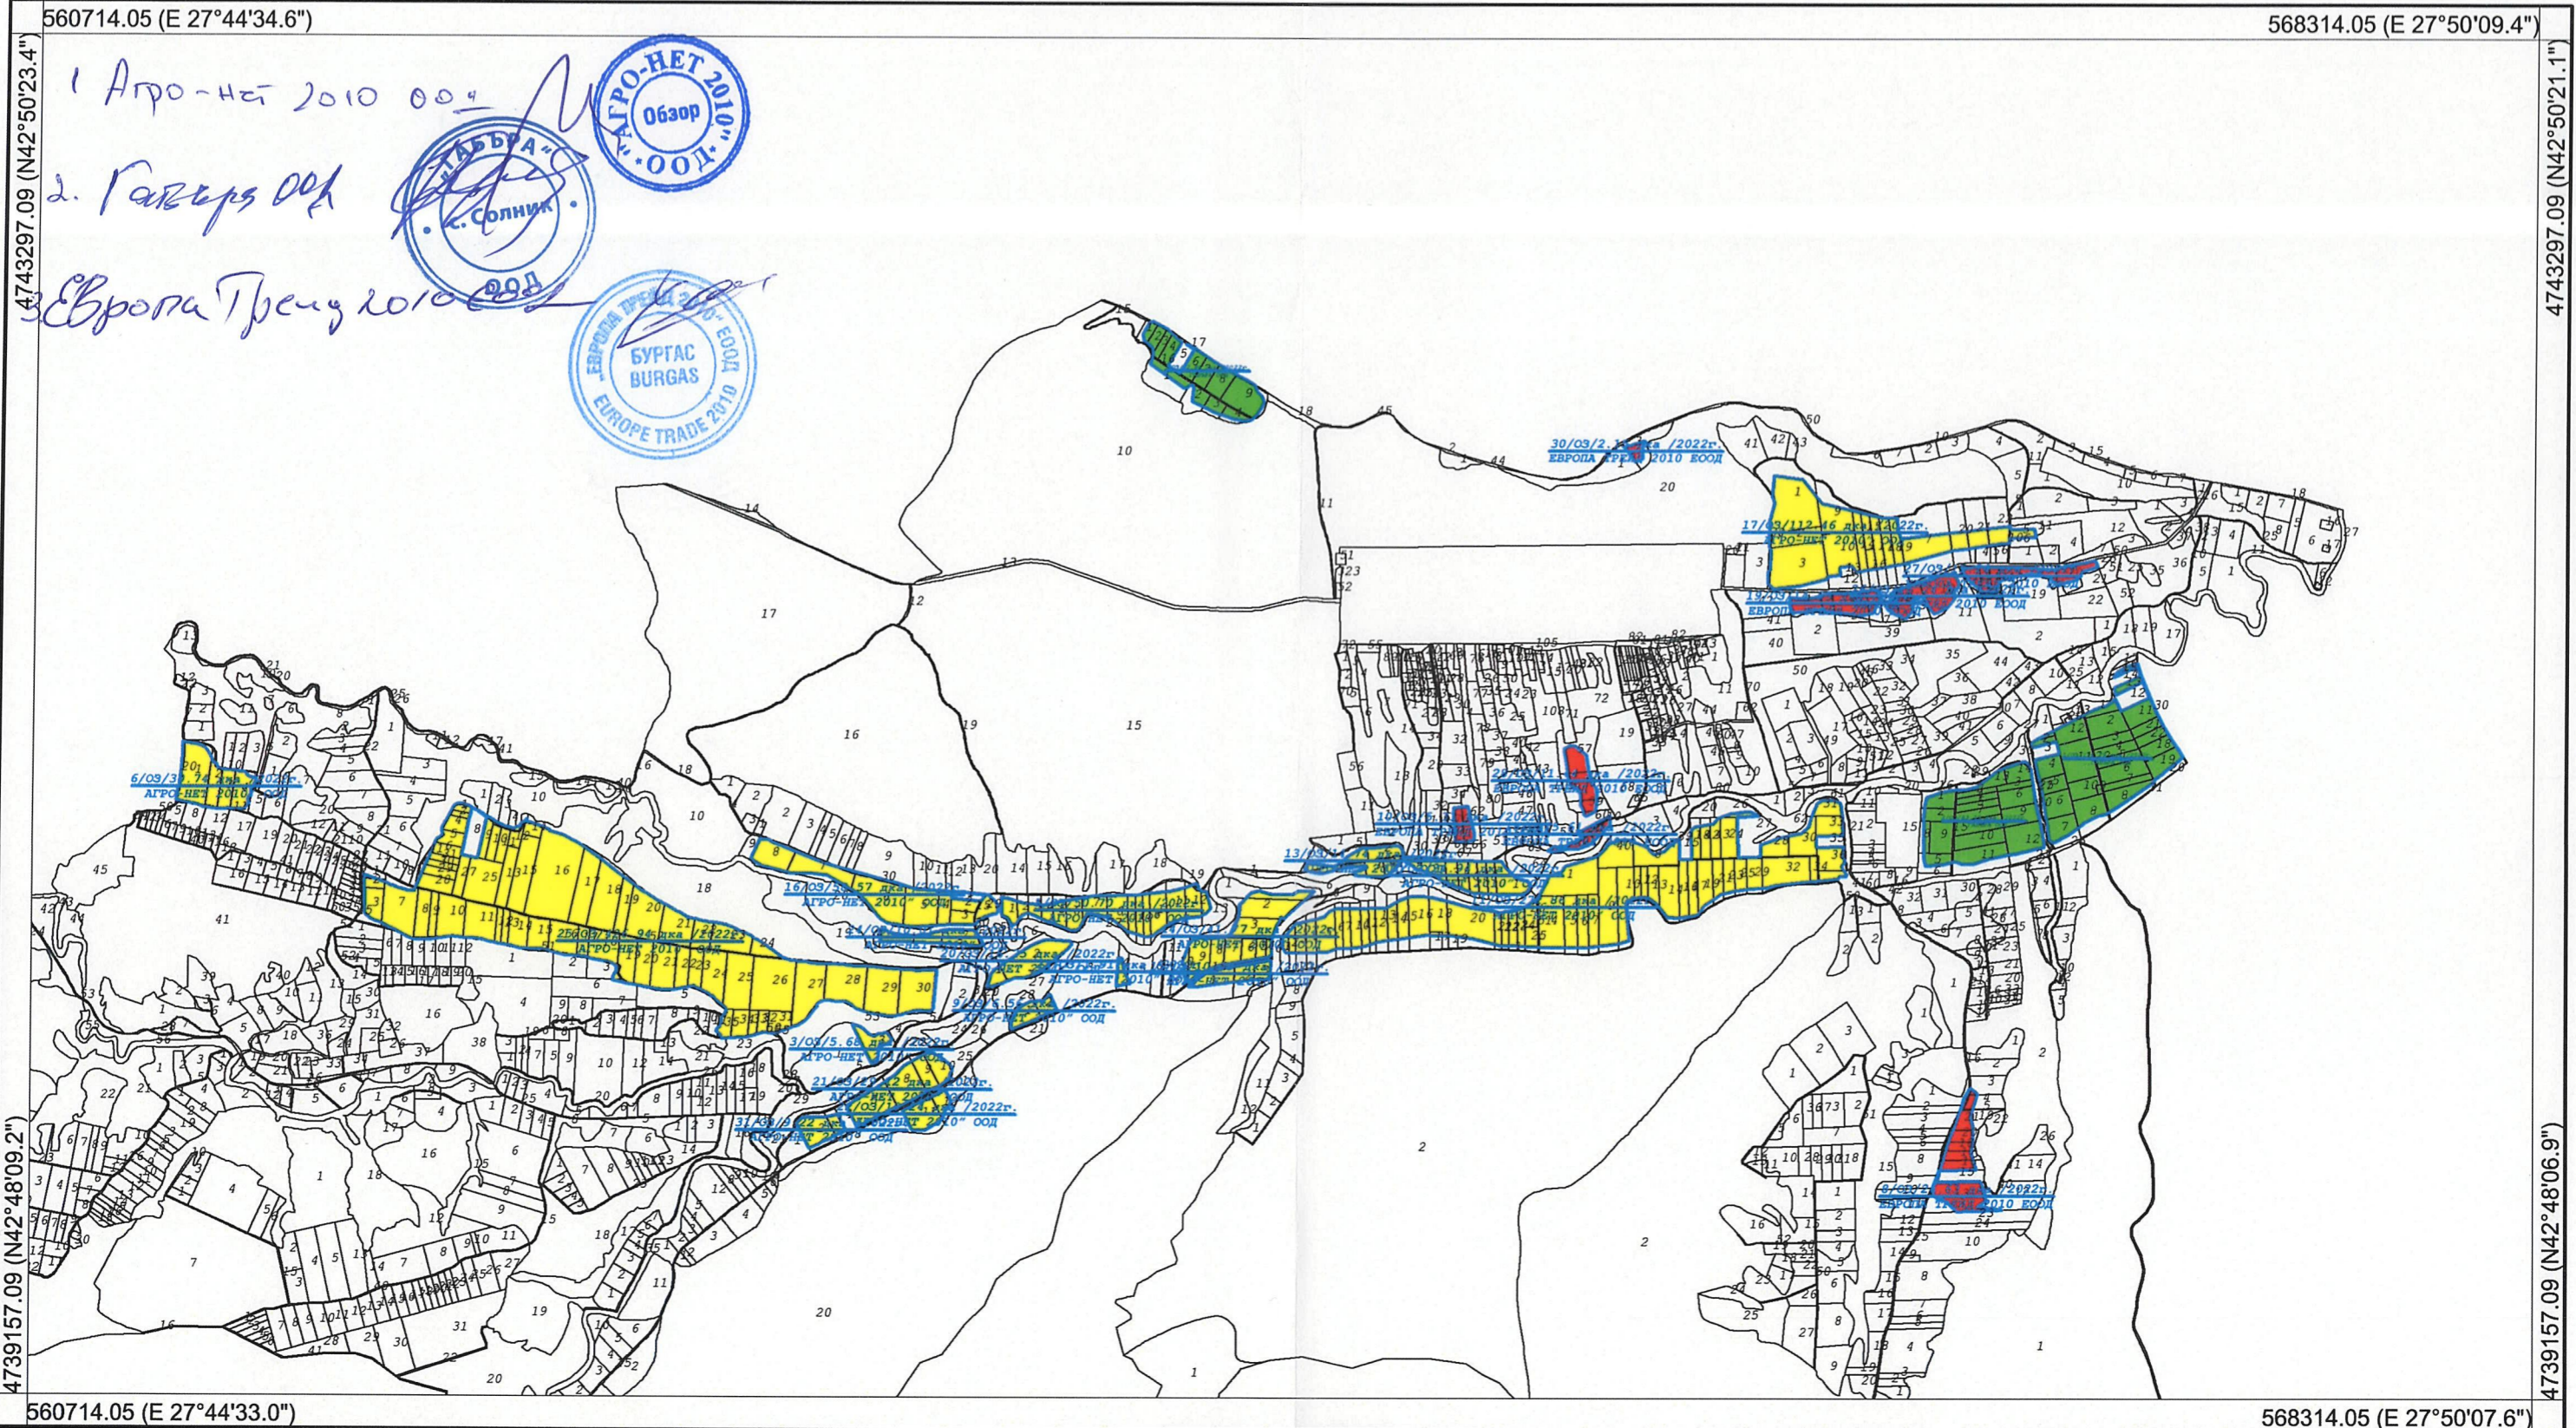

Област: Бургас
Община: Несебър
ЕКАТТЕ: 58431

LOGO

КАРТА НА МАСИВИТЕ ЗА ПОЛЗВАНЕ 2021-2022 Землище: с. Приселци

Утвърдил: _____

Координатна система: WGS84 (UTM), 35N
Картна подложка: ГЦ на СА, 1971-1991г.
Актуалност на данните: 25.08.2021-25.08.2021 г.
Дата на отпечатване: 27.08.2021 г.

Мащаб 1:20000
1 cm = 200 m
0 200 400 600 800 1000

Картен лист: 1/1

Изработил: _____