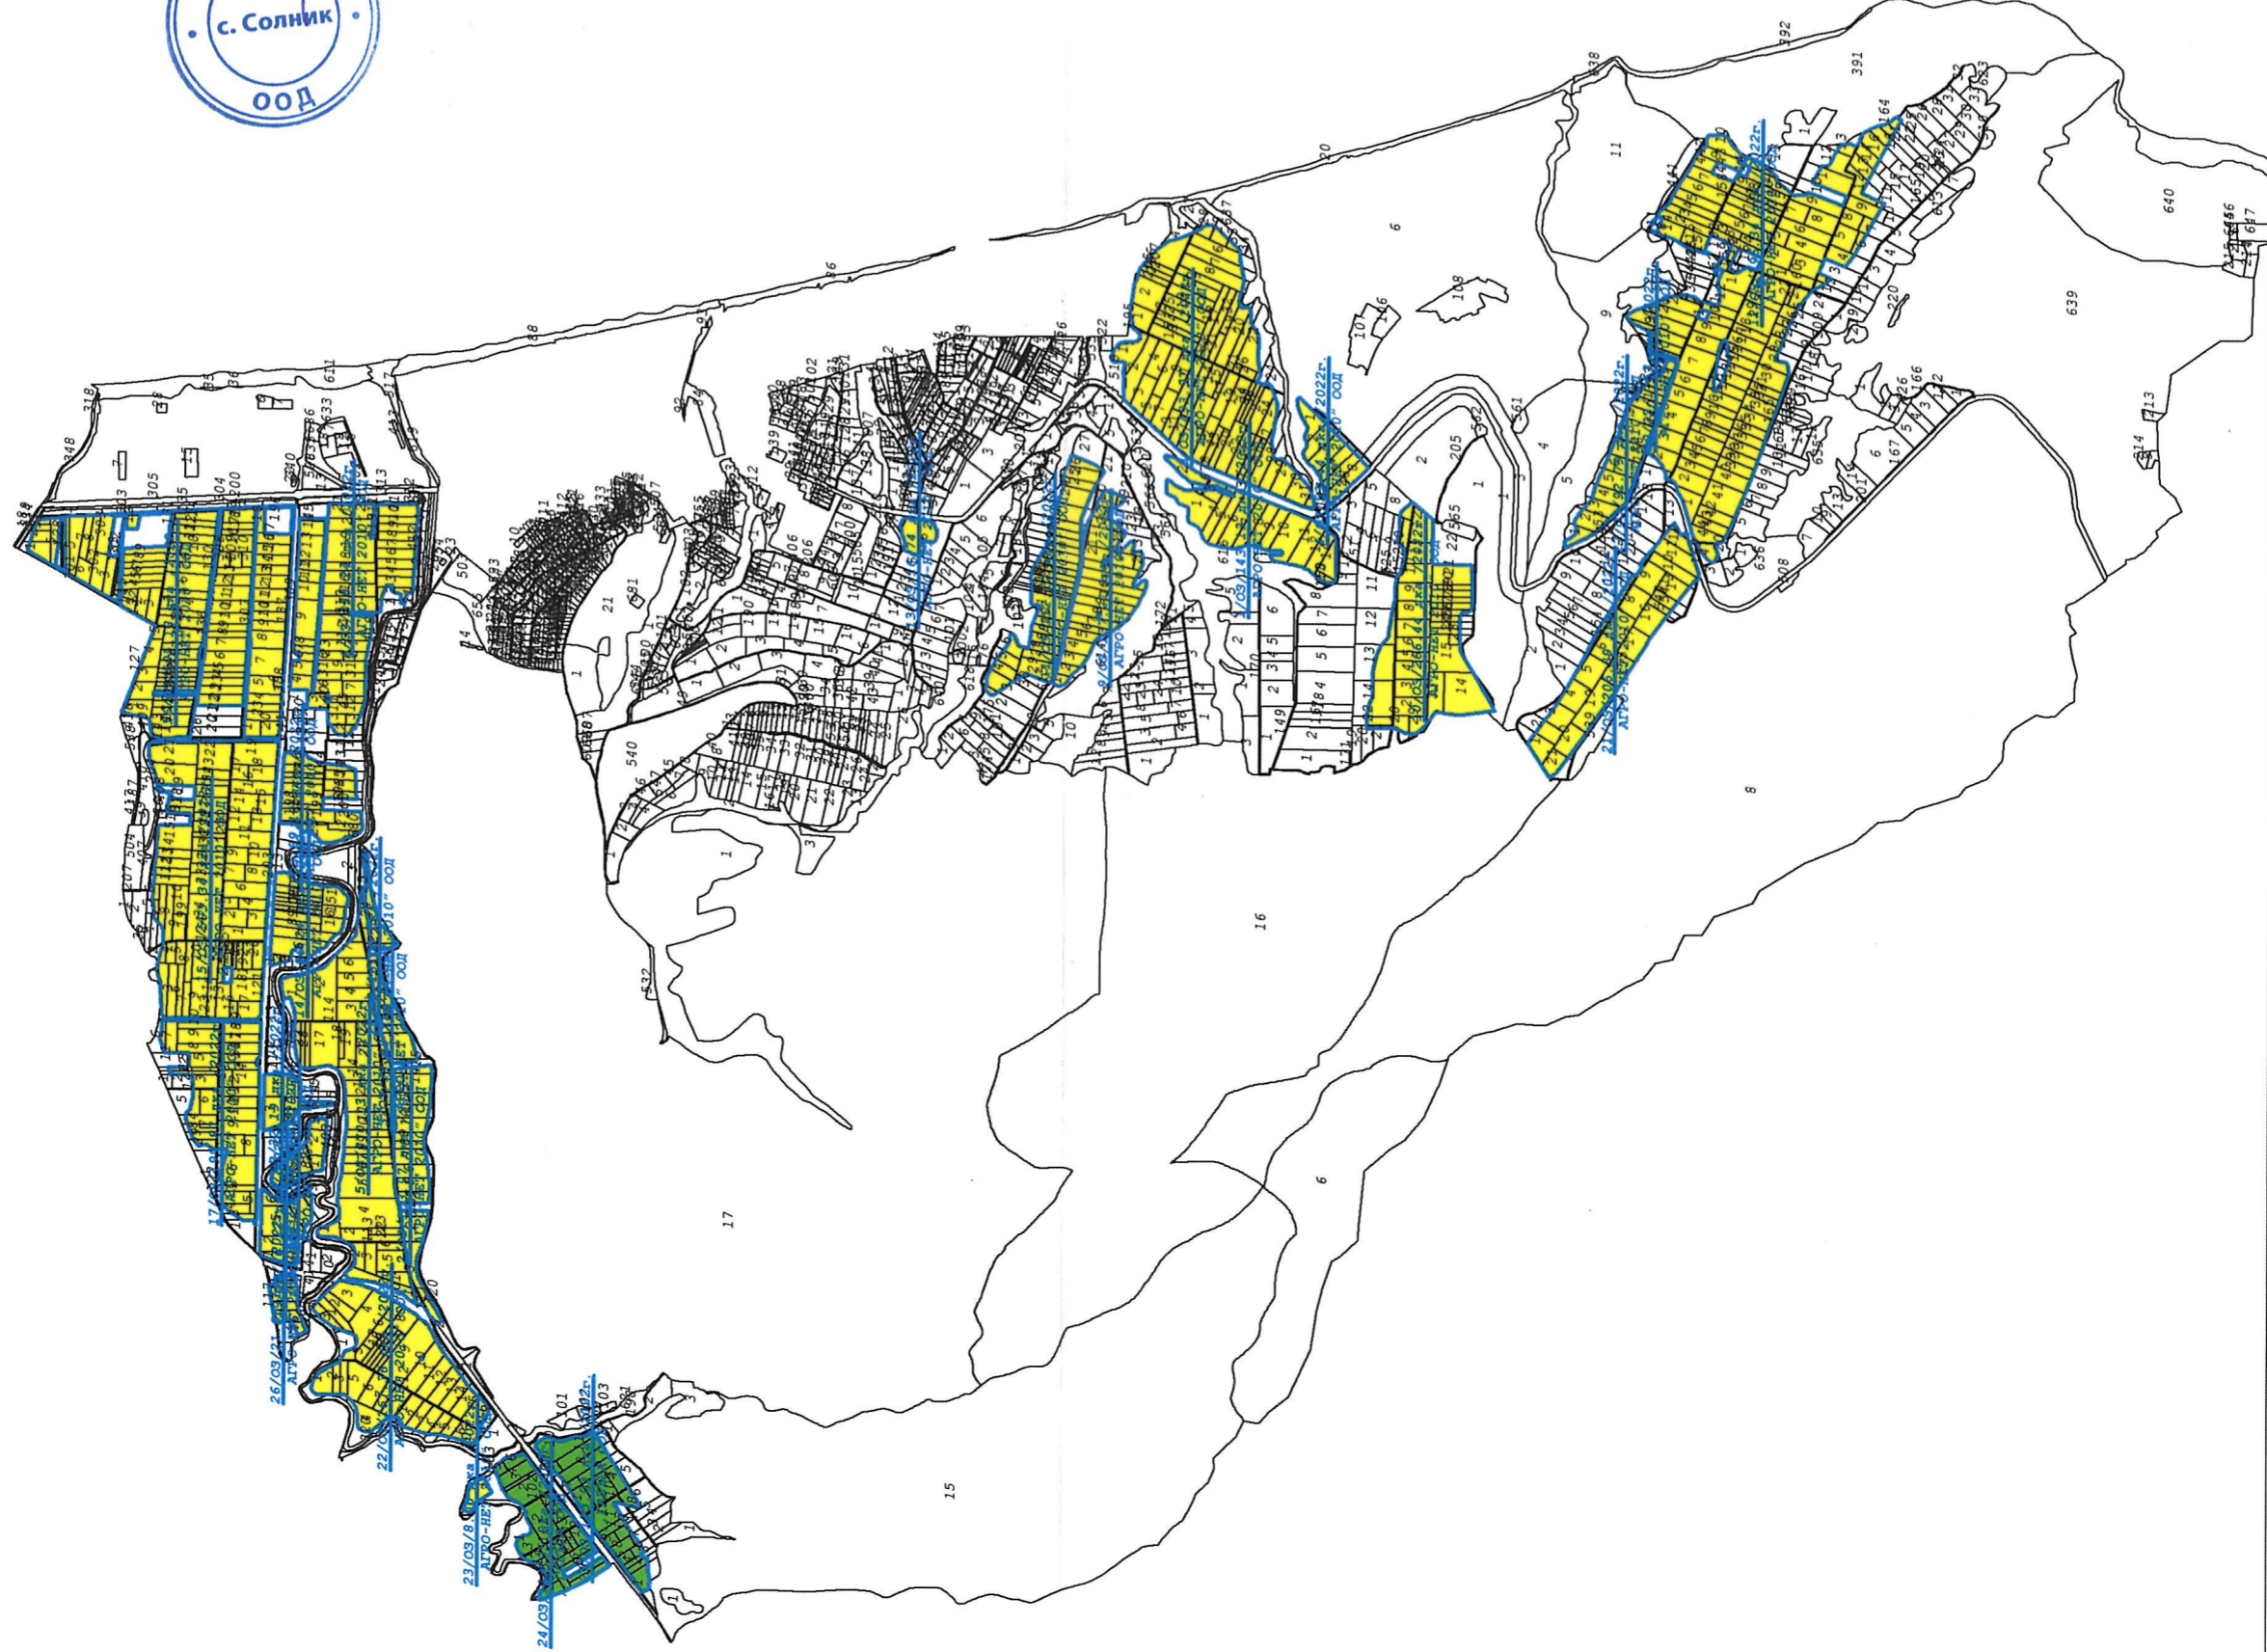

Област: Бургас
 Община: Несебър
 ЕКАТТЕ: 53045

КАРТА НА
 МАСИВИТЕ ЗА ПОЛЗВАНЕ 2021-2022
 ЗЕМЛИЩЕ: гр. Обзор

Утвърдил:

566844.56 (E 27°49'05.1"")

574554.56 (E 27°54'44.7"")

4734310.17 (N42°50'51.2"")

4744210.17 (N42°50'48.6"")

Атрос-нет 2010 009
 г. Габърс одб:

566844.56 (E 27°49'00.8"")

574554.56 (E 27°54'40.0"")

Координатна система: WGS84 (UTM), 35N
 Картна подложка: ГЩ на СА, 1971-1991г.
 Актуалност на данните: 26.08.2021-26.08.2021 г.
 Дата на отпечатване: 27.08.2021 г.

Мащаб 1:30000

1 см = 300 м

Изработил:

Картен лист: 1/1

4734310.17 (N42°45'30.3"")